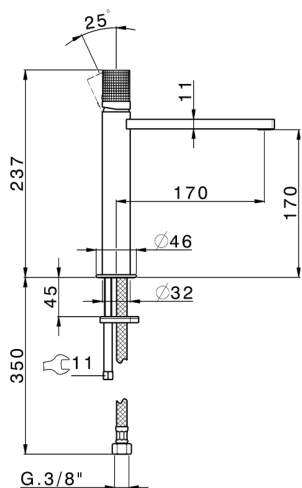

Lavabo monomando medio NUANCE X32_X2001504

MODELO **X2001504**

Lavabo monomando medio, sin desagüe automático, latiguillos acero G.3/8", Inox AISI 316L

ACABADOS DISPONIBLES

-  **5H** 5H Dark Brass Brushed
-  **5L** 5L Brushed Black Titanium
-  **5N** 5N Oro Rosa Cepillado
-  **D1** D1 Inox Cepillado

CARACTERÍSTICAS

Recambio Cartucho **ZZ96550000**

Cartucho Monomando 25 mm

Lavabo monomando medio NUANCE X32_X2001504

X2001504

<https://es.cisal.it/lavabo-monomando-medio-nuance-x32-x2001504>

2024-12-04