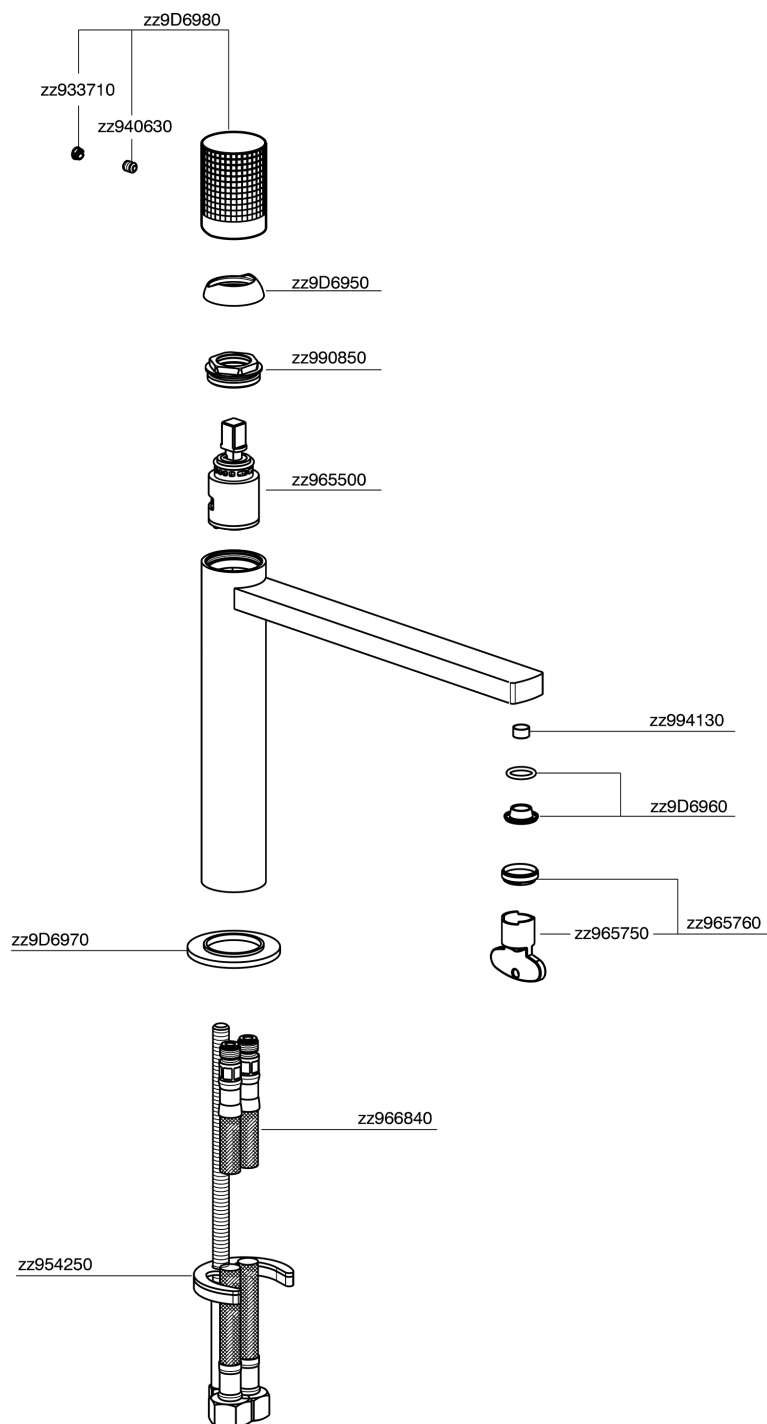

Lavabo monomando medio NUANCE X32_X2001504

MODELO **X2001504**

Lavabo monomando medio, sin desagüe automático, latiguillos acero G.3/8", Inox AISI 316L

ACABADOS DISPONIBLES

-  **5H** 5H Dark Brass Brushed
-  **5L** 5L Brushed Black Titanium
-  **5N** 5N Oro Rosa Cepillado
-  **D1** D1 Inox Cepillado

CARACTERÍSTICAS

Recambio Cartucho **ZZ96550000**

Cartucho Monomando 25 mm

Lavabo monomando medio NUANCE X32_X2001504

X2001504

<https://es.cisal.it/lavabo-monomando-medio-nuance-x32-x2001504>

2024-12-04