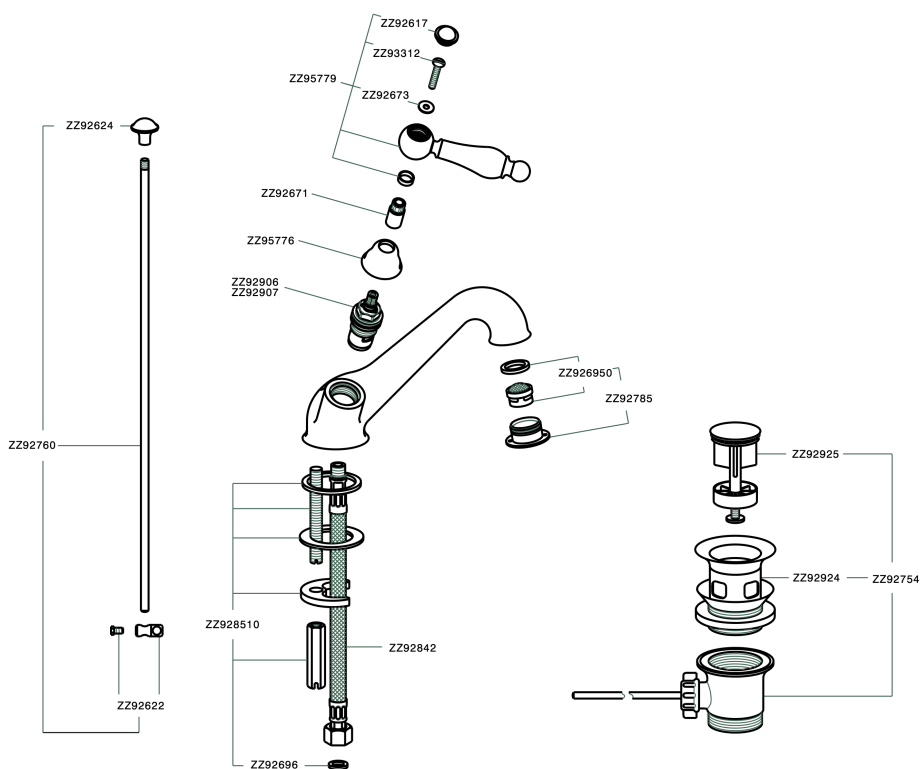

Lavabo ARCANA TOSCANA_TS000510

MODELO **TS000510**

Lavabo, con desagüe automático 1"1/4, latiguillos acero G.3/8"

ACABADOS DISPONIBLES

-  **21** 21 Cromo
-  **24** 24 Oro
-  **26** 26 Cobre Viejo
-  **27** 27 Bronce Viejo
-  **2A** 2A Niquel Satinado Cepillado
-  **74** 74 Cromo/Oro

CARACTERÍSTICAS

Lavabo ARCANA TOSCANA_TS000510

TS000510

<https://es.cisal.it/lavabo-arcana-toscana-ts000510>

2024-12-04