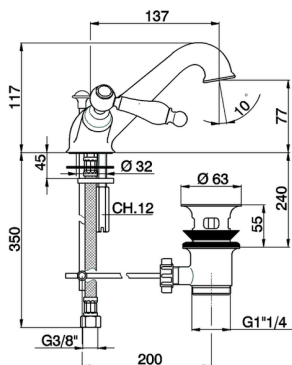

Lavabo ARCANA TOSCANA_TS000510

MODELO **TS000510**

Lavabo, con desagüe automático 1"1/4, latiguillos acero G.3/8"

ACABADOS DISPONIBLES

-  **21** 21 Cromo
-  **24** 24 Oro
-  **26** 26 Cobre Viejo
-  **27** 27 Bronce Viejo
-  **2A** 2A Niquel Satinado Cepillado
-  **74** 74 Cromo/Oro

CARACTERÍSTICAS

Lavabo ARCANA TOSCANA_TS000510

TS000510

<https://es.cisal.it/lavabo-arcana-toscana-ts000510>

2024-12-04