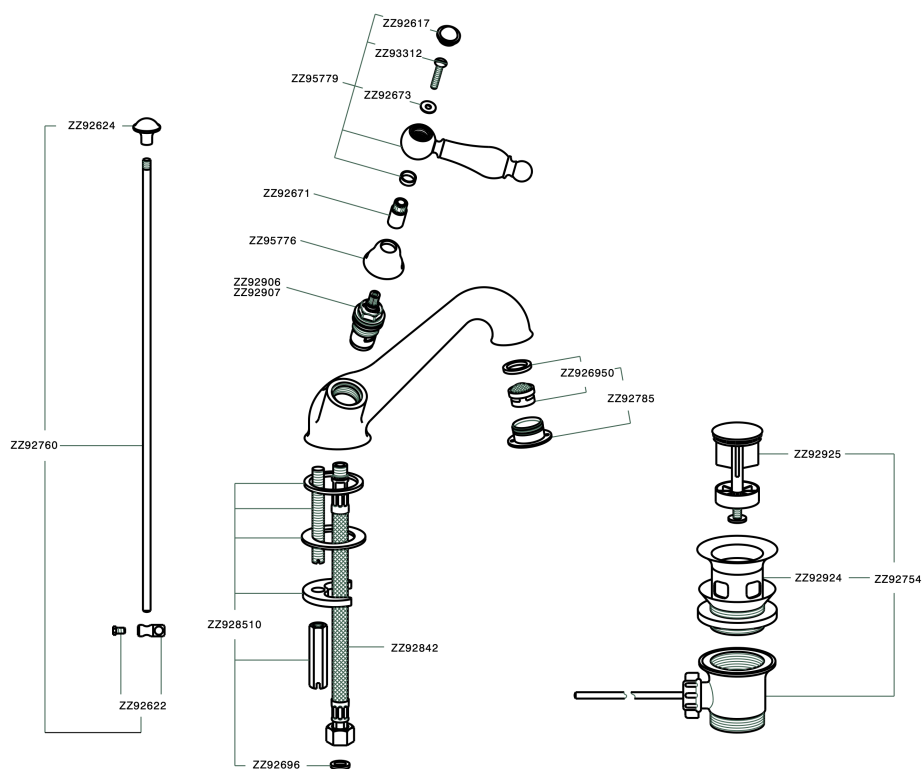

Lavabo ARCANA TOSCANA_TS000510

MODELO **TS000510**

Lavabo, con desagüe automático 1"1/4, latiguillos acero G.3/8"

ACABADOS DISPONIBLES

-  **21** 21 Cromo
-  **24** 24 Oro
-  **26** 26 Cobre Viejo
-  **27** 27 Bronce Viejo
-  **2A** 2A Niquel Satinado Cepillado
-  **74** 74 Cromo/Oro

CARACTERÍSTICAS

Lavabo ARCANA TOSCANA_TS000510

TS000510

<https://es.cisal.it/lavabo-arcana-toscana-ts000510>

2024-12-04