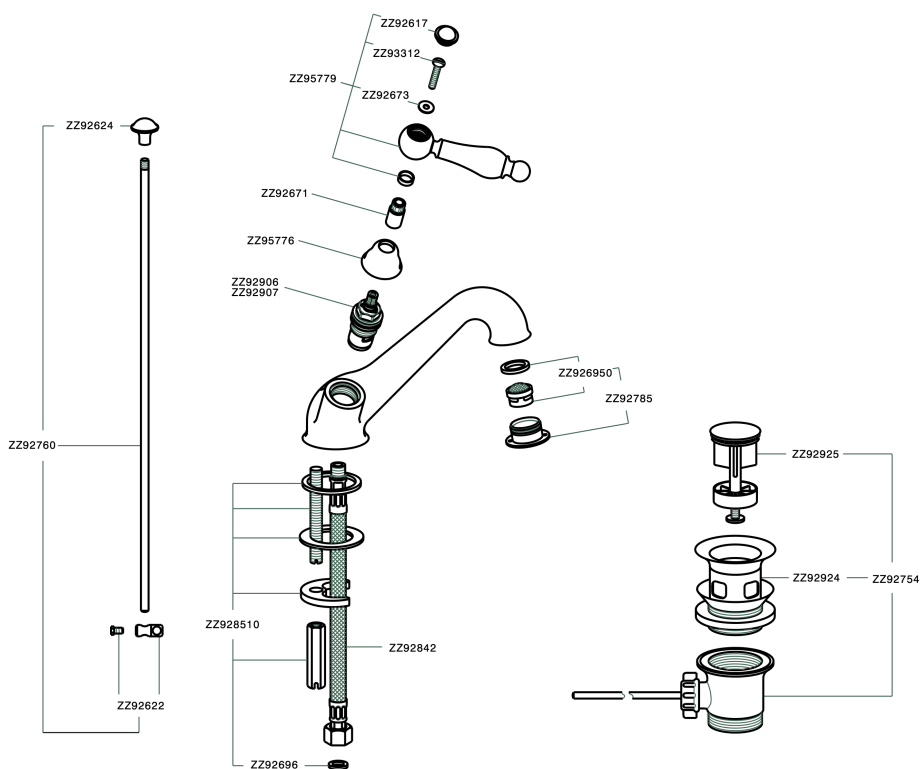

## Lavabo ARCANA TOSCANA\_TS000510

MODELO **TS000510**

Lavabo, con desagüe automático 1"1/4, latiguillos acero G.3/8"

ACABADOS DISPONIBLES

-  **21** 21 Cromo
-  **24** 24 Oro
-  **26** 26 Cobre Viejo
-  **27** 27 Bronce Viejo
-  **2A** 2A Niquel Satinado Cepillado
-  **74** 74 Cromo/Oro

## Lavabo ARCANA TOSCANA\_TS000510

TS000510

<https://es.cisal.it/lavabo-arcana-toscana-ts000510>

2024-12-04