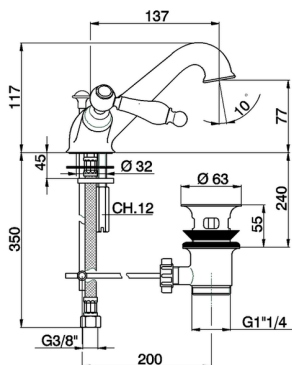

## Lavabo ARCANA TOSCANA\_TS000510

MODELO **TS000510**

Lavabo, con desagüe automático 1"1/4, latiguillos acero G.3/8"

ACABADOS DISPONIBLES

-  **21** 21 Cromo
-  **24** 24 Oro
-  **26** 26 Cobre Viejo
-  **27** 27 Bronce Viejo
-  **2A** 2A Niquel Satinado Cepillado
-  **74** 74 Cromo/Oro