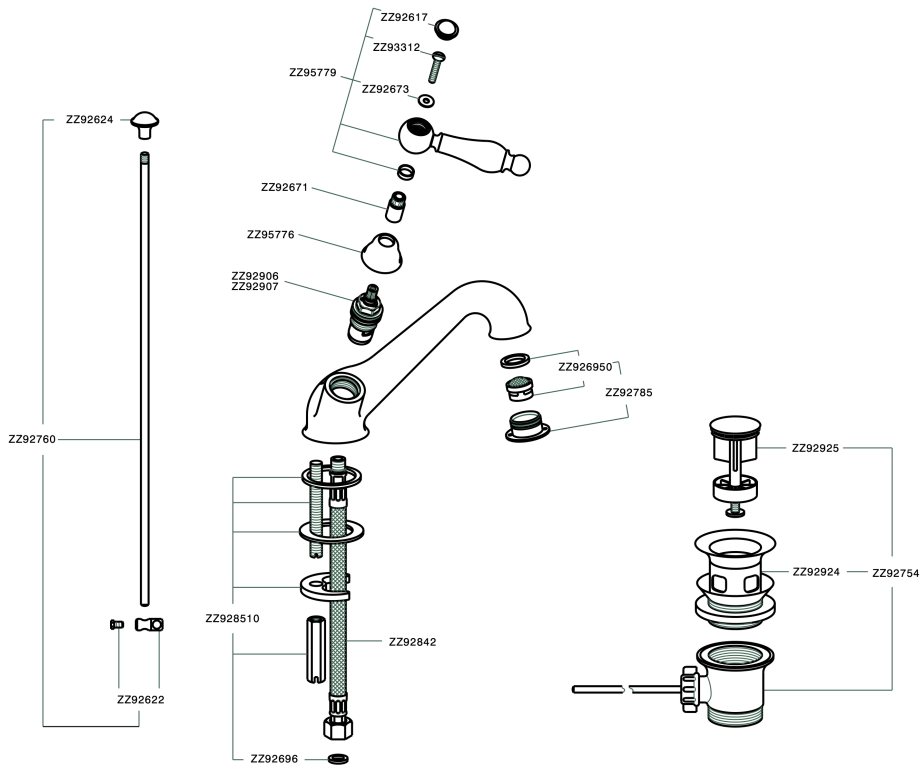

Lavabo ARCANA TOSCANA_TS000510

MODELO **TS000510**

Lavabo, con desagüe automático 1"1/4, latiguillos acero G.3/8"

ACABADOS DISPONIBLES

-  **21** 21 Cromo
-  **24** 24 Oro
-  **26** 26 Cobre Viejo
-  **27** 27 Bronce Viejo
-  **2A** 2A Niquel Satinado Cepillado
-  **74** 74 Cromo/Oro

CARACTERÍSTICAS

Lavabo ARCANA TOSCANA_TS000510

TS000510

<https://es.cisal.it/lavabo-arcana-toscana-ts000510>

2024-12-04