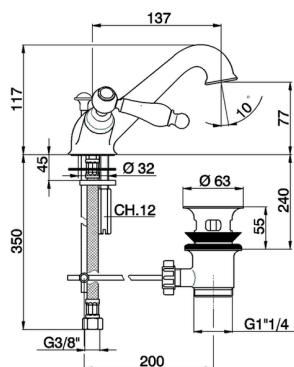

Lavabo ARCANA TOSCANA_TS000510

MODELO **TS000510**

Lavabo, con desagüe automático 1"1/4, latiguillos acero G.3/8"

ACABADOS DISPONIBLES

-  **21** 21 Cromo
-  **24** 24 Oro
-  **26** 26 Cobre Viejo
-  **27** 27 Bronce Viejo
-  **2A** 2A Niquel Satinado Cepillado
-  **74** 74 Cromo/Oro

CARACTERÍSTICAS

Lavabo ARCANA TOSCANA_TS000510

TS000510

<https://es.cisal.it/lavabo-arcana-toscana-ts000510>

2024-12-04