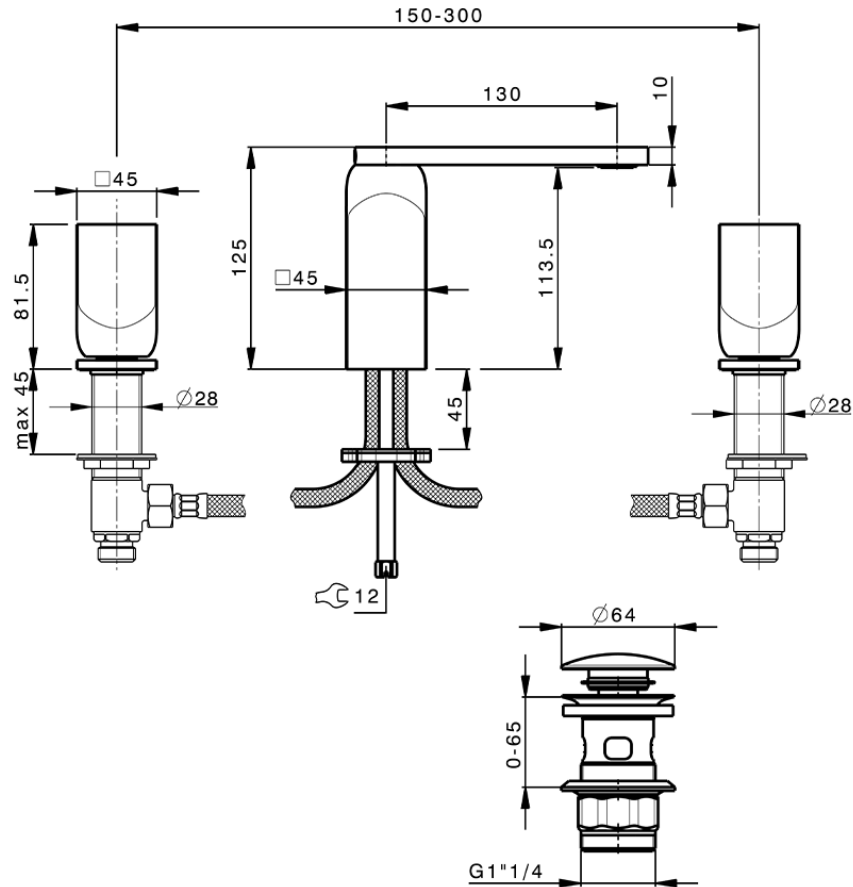

Lavabo 3 agujeros HI-RISE_RI001060

RI001060

<https://es.cisal.it/lavabo-3-agujeros-hi-rise-ri001060>

2025-01-03