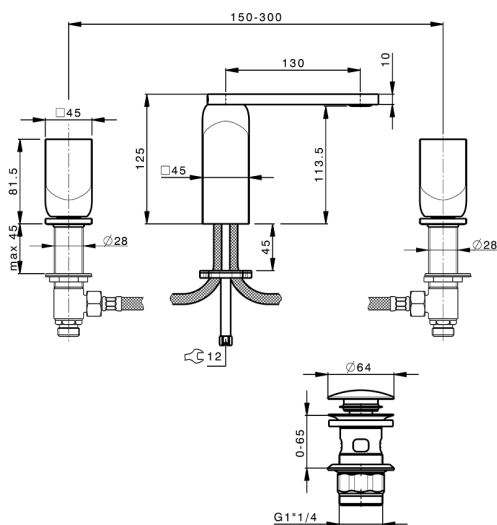

Lavabo 3 agujeros HI-RISE_RI001060

MODELO **RI001060**

Lavabo 3 agujeros, con desagüe automático 1"1/4

ACABADOS DISPONIBLES

-  **21** 21 Cromo
-  **6X** 6X Blanco Mate/Oro Cepillado
-  **6V** 6V Blanco Mate/Niquel Cepillado
-  **5G** 5G Oro Rosa
-  **4Q** 4Q Blanco Mate
-  **40** 40 Negro Mate
-  **2W** 2W Oro Cepillado
-  **2F** 2F Niquel Cepillado
-  **24** 24 Oro
-  **7W** 7W Negro Mate/Oro Cepillado