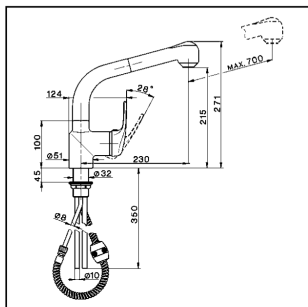

Fregadero monomando ducha extraíble KITCHEN_EU000570

cisal

EU 00057

- Monocomando livello
- Single lever sink mixer
- Einhand-Spültischbatterie
- Mitigeur évier