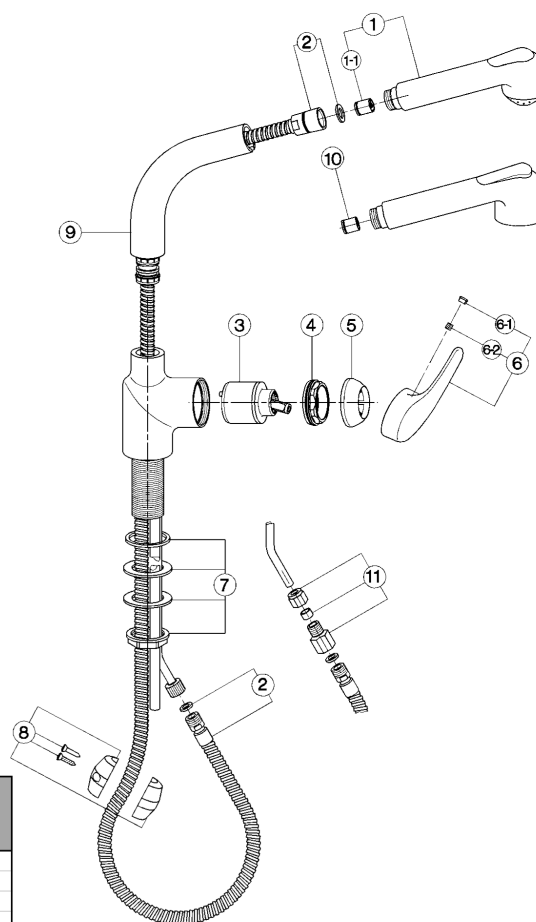

bar	PORTATA GETTO AERATO * AIRSPRAY FLOW RATE DURCHFLOß LÜFTSTRAHL DEBIT JET MOUSSANT l/min.	PORTATA GETTO A PIOGGIA RAINSPRAY FLOW RATE DURCHFLOß REGENSTRAHL DEBIT JET PLUIE l/min.
0.5	4.5	4
1	6.5	6
2	10	9
3	12	11
4	14	13.5
5	16	15

* con resistenza silenziosa della classe di portata B (25.2 l/min. a 3 bar)
with hydraulic resistance of flow rate class B (25.2 l/min. at 3 bar)
mit geräuscharmen Widerstand der Durchflussklasse B (25.2 l/min. bei 3 bar)
avec aérateur classe B (25.2 l/min. à 3 bar)

NR.	DESCRIZIONE DESCRIPTION BESCHREIBUNG DESCRIPTION	N. CODICE CODE NO. WERKSNR. NR. CODE	NR.	DESCRIZIONE DESCRIPTION BESCHREIBUNG DESCRIPTION	N. CODICE CODE NO. WERKSNR. NR. CODE	NR.	DESCRIZIONE DESCRIPTION BESCHREIBUNG DESCRIPTION	N. CODICE CODE NO. WERKSNR. NR. CODE
1	Doccia estraibile per monocomando Handspray Herausziehbare Brause Douchette extra.mitigeur	ZZ 92969 0	6	Leva monocomando "EU" Lever "EU" Hebel "EU" Levier "EU"	ZZ 92857 0	10	Valvola anti-ritorno Ø15 per doccia Back-flow valve Ø15 Durchflussverhinderer Ø15 Clapet anti-retour Ø15	ZZ 92956 0
1-1	Valvola anti-ritorno Ø14 per doccia Back-flow valve Ø14 Durchflussverhinderer Ø14 Clapet anti-retour Ø14	ZZ 92957 0	6-1	Placchetta per leva Cap for lever Abdeckkappe U/Hebel Plaquelette levier	ZZ 92710 0	11	Nipples Ø8 x M.15x1 (fino al 1995) Nippel Ø8 x M.15x1 (until 1995) Nippel Ø8 x M.15x1 (bis 1995) Nipples Ø8 x M.15x1 (jusqu'au 1995)	ZZ 92062 0
2	Flessibile 150 cm Ø14 1/2" cn x M.15x1 Flex 150 cm Ø14 1/2" CN x M.15x1 Brauseschlauch 150 cm Ø14 1/2" x M.15x1 Flex 150 cm Ø14 1/2" cn x M.15x1	ZZ 92774 0	6-2	Grano punta plana inox M.6x6 Screw-stainless steel M.6x6 Meterschraube M.6x6 Vis speciale inox M.6x6	ZZ 92645 0			
3	Cartuccia monocomando piccola Mixing valve - small size Kartusche Cartouche mitigeurs	ZZ 92909 0	7	Set installazione monoc.doccia estraibile Installation set single lever Befestigungsset Set installation	ZZ 92879 0			
4	Calotta bloccaggio cartuccia piccola Nut for mixing valve-small Mutter UKartusche Ecrou pour cartouche	ZZ 92603 0	8	Peso piombo completo Lead weight Bleigewicht kpl Poids en plomb	ZZ 92775 0			
5	Copricartuccia con ideogrammi Escutcheon cartridge with ideogram Abdeckkappe mit Ideogramm Couvre-cartouche avec ideogramme	ZZ 92716 0	9	Canina livello doccia estraibile Spout basin mixer with extractable shower Auslauf-Rohr-Herausziehbare HB Bec évier douchette extractible	ZZ 92832 0			

EU.11

EU000570

<https://es.cisal.it/fregadero-monomando-ducha-extraible-kitchen-eu000570>

2025-01-15