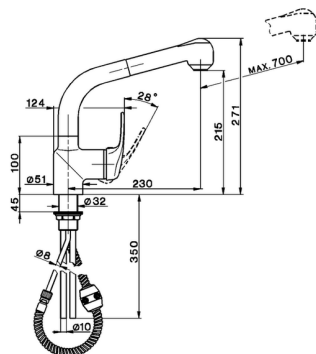

Fregadero monomando ducha extraíble KITCHEN_EU000570

MODELO **EU000570**

Fregadero monomando ducha extraíble, caño giratorio, duchita 2 funciones, flexible de Latón 150 cm

ACABADOS DISPONIBLES

21 21 Cromo

61 61 Blanco/Cromo

CARACTERÍSTICAS

Recambio Cartucho **ZZ92909000**

Cartucho Monomando 43 mm

Fregadero monomando ducha extraíble KITCHEN_EU000570

cisal

EU 00057

- Monocomando livello
- Single lever sink mixer
- Einhand-Spültischbatterie
- Mitigeur évier