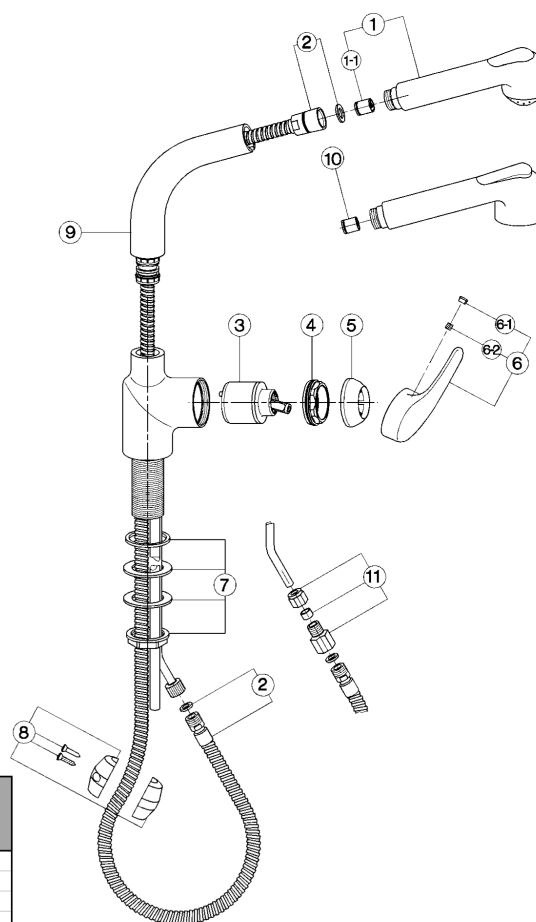

61 61 Blanco/Cromo

CARACTERÍSTICAS

Recambio Cartucho **ZZ92909000**

Cartucho Monomando 43 mm

Fregadero monomando ducha extraíble KITCHEN_EU000570

cisal

EU 00057

- Monocomando livello
- Single lever sink mixer
- Einhand-Spültischbatterie
- Mitigeur évier