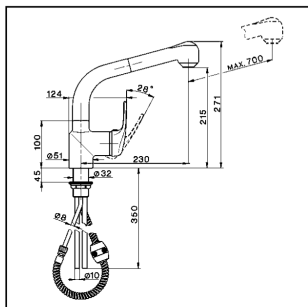

61 61 Blanco/Cromo

CARACTERÍSTICAS

Recambio Cartucho **ZZ92909000**

Cartucho Monomando 43 mm

Fregadero monomando ducha extraíble KITCHEN_EU000570

cisal

EU 00057

- Monocomando livello
- Single lever sink mixer
- Einhand-Spültischbatterie
- Mitigeur évier