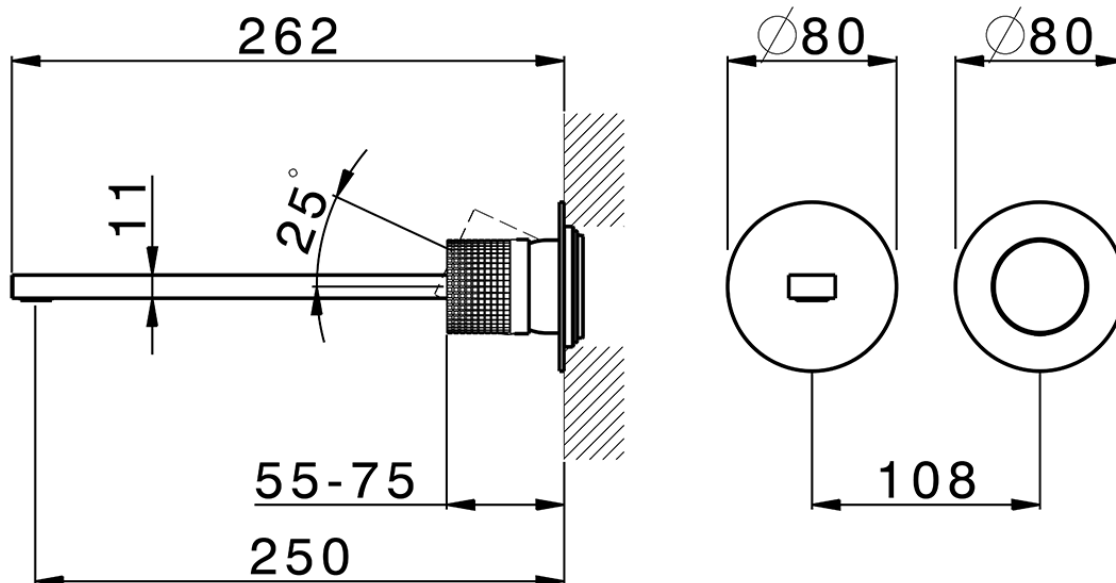

Parte externa monomando lavabo de pared NUANCE X32_X2005511

X2005511

<https://es.cisal.it/parte-externa-monomando-lavabo-de-pared-nuance-x32x2005511>

2024-09-16