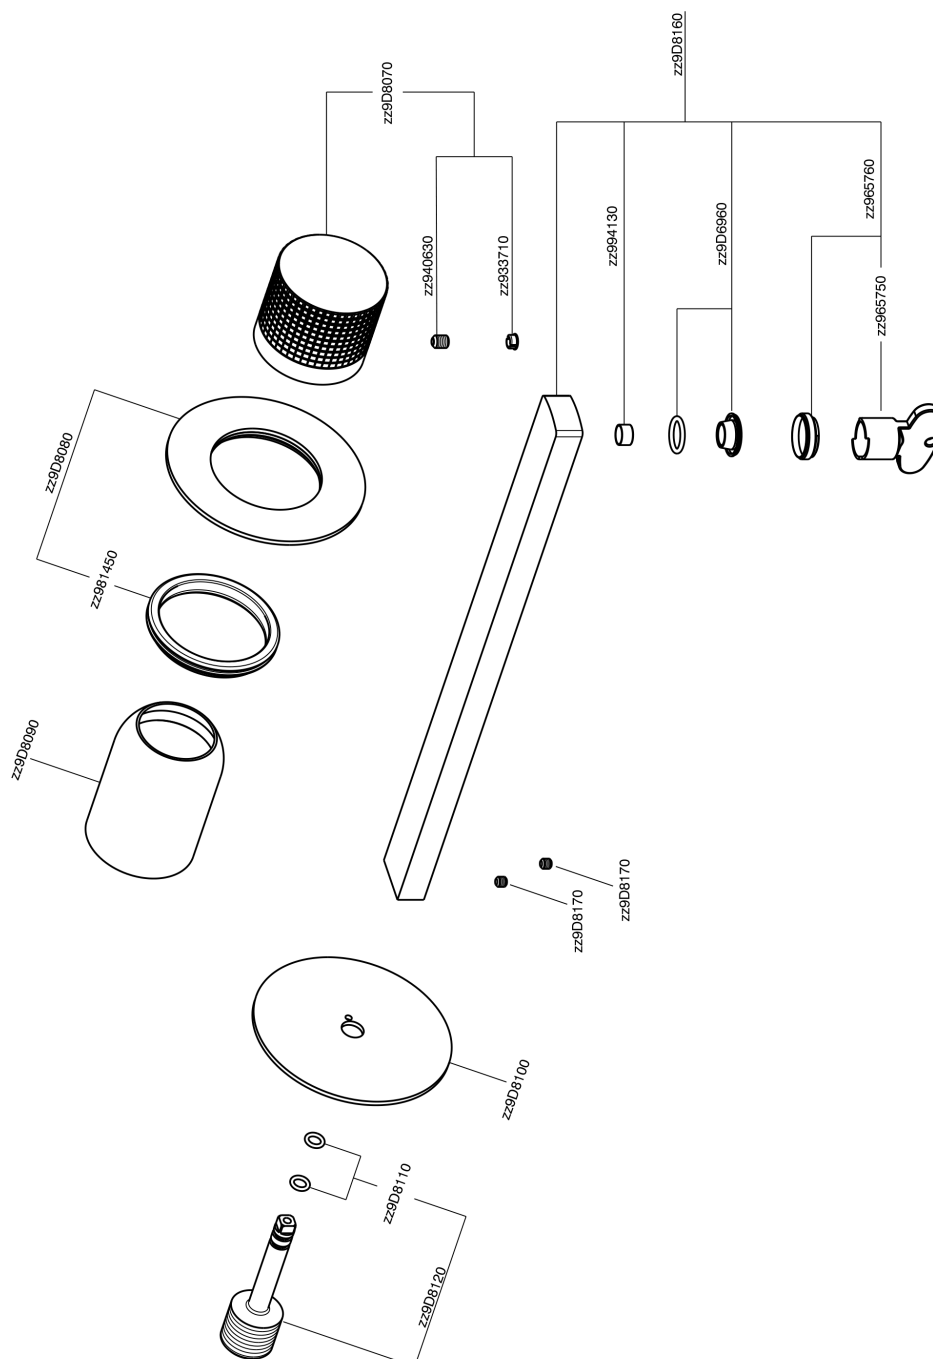

Parte externa monomando lavabo de pared NUANCE X32_X2005511

X2005511

<https://es.cisal.it/parte-externa-monomando-lavabo-de-pared-nuance-x32x2005511>

2024-09-16