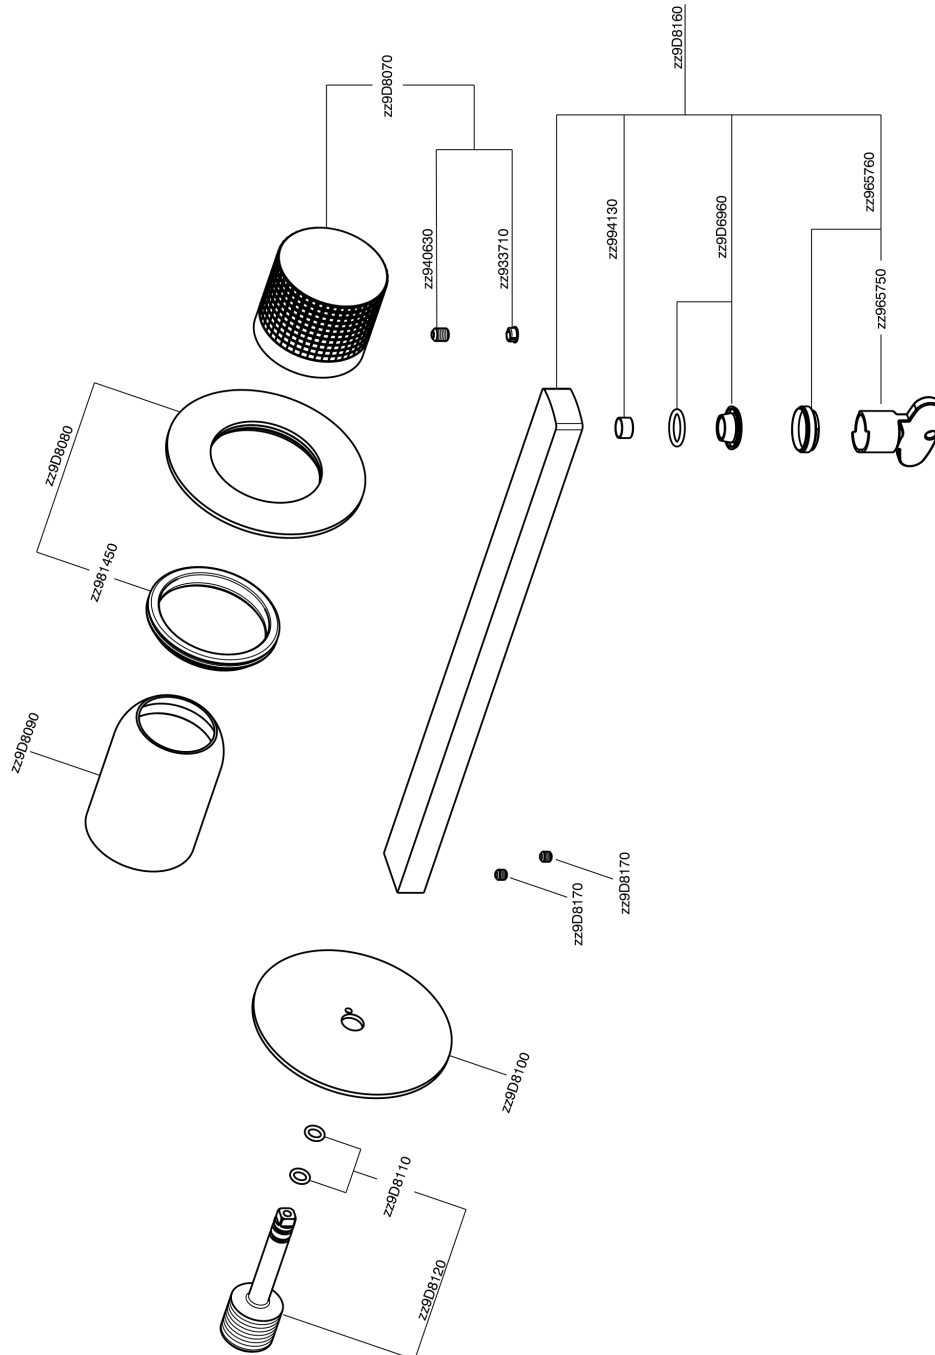

## Parte externa monomando lavabo de pared NUANCE X32\_X2005511

MODELO **X2005511**

Parte externa monomando lavabo de pared, sin parte empotrada, caño L.250 mm, para art. Easy-Box ZA002450-ZA025510, Inox AISI 316L

### ACABADOS DISPONIBLES

-  **5H** 5H Dark Brass Brushed
-  **5L** 5L Brushed Black Titanium
-  **5N** 5N Oro Rosa Cepillado
-  **D1** D1 Inox Cepillado

### CARACTERÍSTICAS

Instalación **Empotrado**  
Empotrado 1 **ZA002450**

## Parte externa monomando lavabo de pared NUANCE X32\_X2005511

X2005511

<https://es.cisal.it/parte-externa-monomando-lavabo-de-pared-nuance-x32x2005511>

2024-09-16