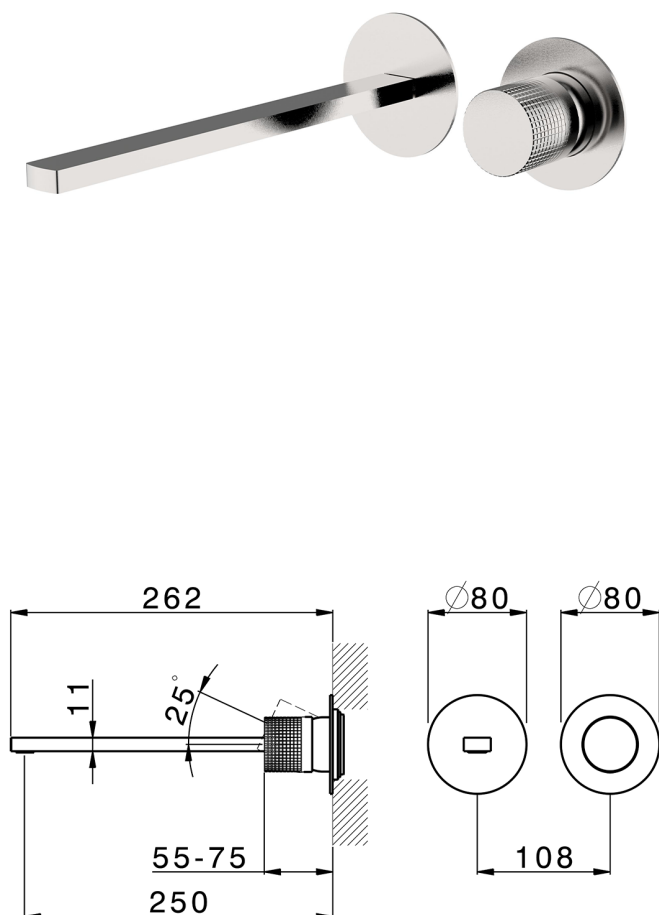

## Parte externa monomando lavabo de pared NUANCE X32\_X2005511

MODELO **X2005511**

Parte externa monomando lavabo de pared, sin parte empotrada, caño L.250 mm, para art. Easy-Box ZA002450-ZA025510, Inox AISI 316L

### CARACTERÍSTICAS

Instalación **Empotrado**  
Empotrado 1 **ZA002450**

## Parte externa monomando lavabo de pared NUANCE X32\_X2005511

X2005511

<https://es.cisal.it/parte-externa-monomando-lavabo-de-pared-nuance-x32x2005511>

2024-09-16