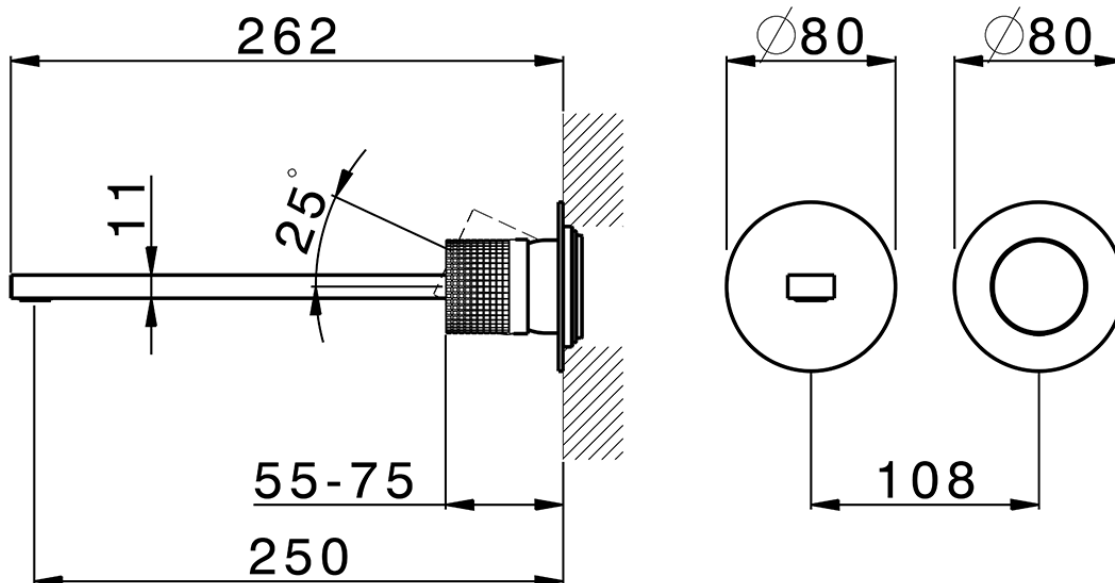

Parte externa monomando lavabo de pared NUANCE X32_X2005511

X2005511

<https://es.cisal.it/parte-externa-monomando-lavabo-de-pared-nuance-x32x2005511>

2024-09-19