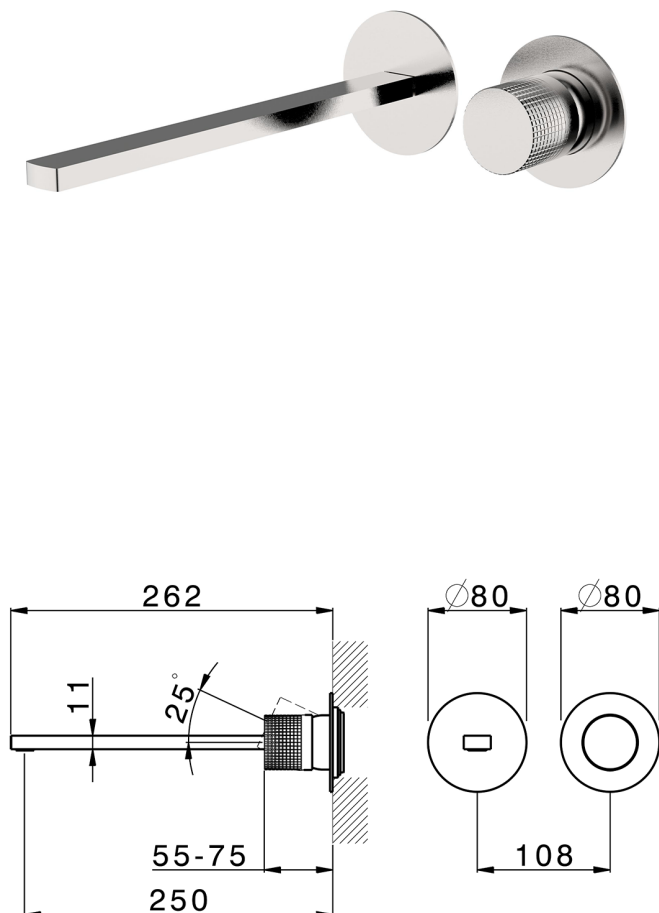

Parte externa monomando lavabo de pared NUANCE X32_X2005511

MODELO **X2005511**

Parte externa monomando lavabo de pared, sin parte empotrada, caño L.250 mm, para art. Easy-Box ZA002450-ZA025510, Inox AISI 316L

ACABADOS DISPONIBLES

-  **5H** 5H Dark Brass Brushed
-  **5L** 5L Brushed Black Titanium
-  **5N** 5N Oro Rosa Cepillado
-  **D1** D1 Inox Cepillado

CARACTERÍSTICAS

Instalación **Empotrado**
Empotrado 1 **ZA002450**

Parte externa monomando lavabo de pared NUANCE X32_X2005511

X2005511

<https://es.cisal.it/parte-externa-monomando-lavabo-de-pared-nuance-x32x2005511>

2024-09-19