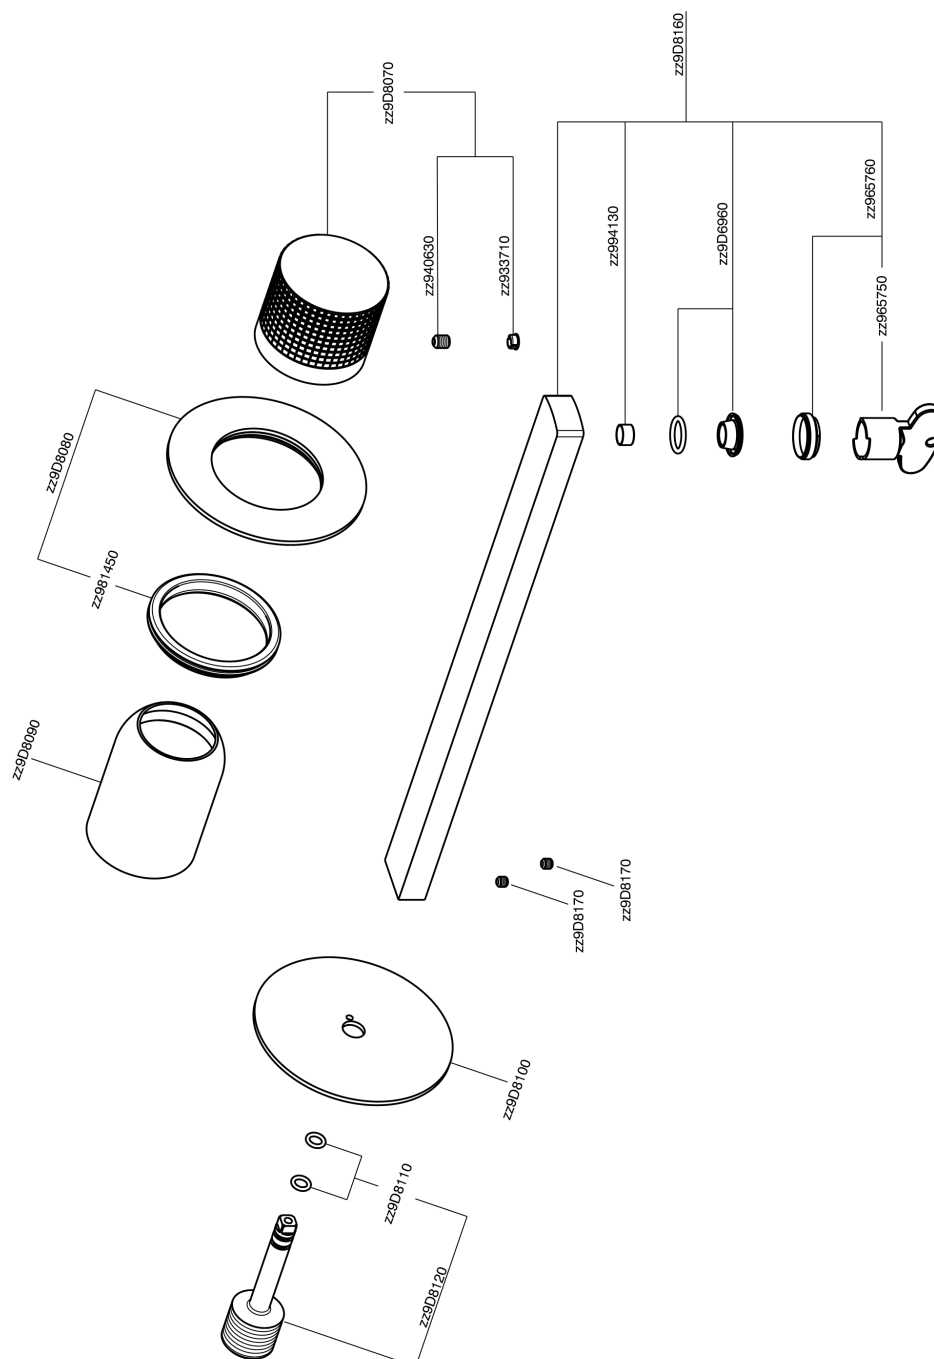

Parte externa monomando lavabo de pared NUANCE X32_X2005511

X2005511

<https://es.cisal.it/parte-externa-monomando-lavabo-de-pared-nuance-x32x2005511>

2024-09-19