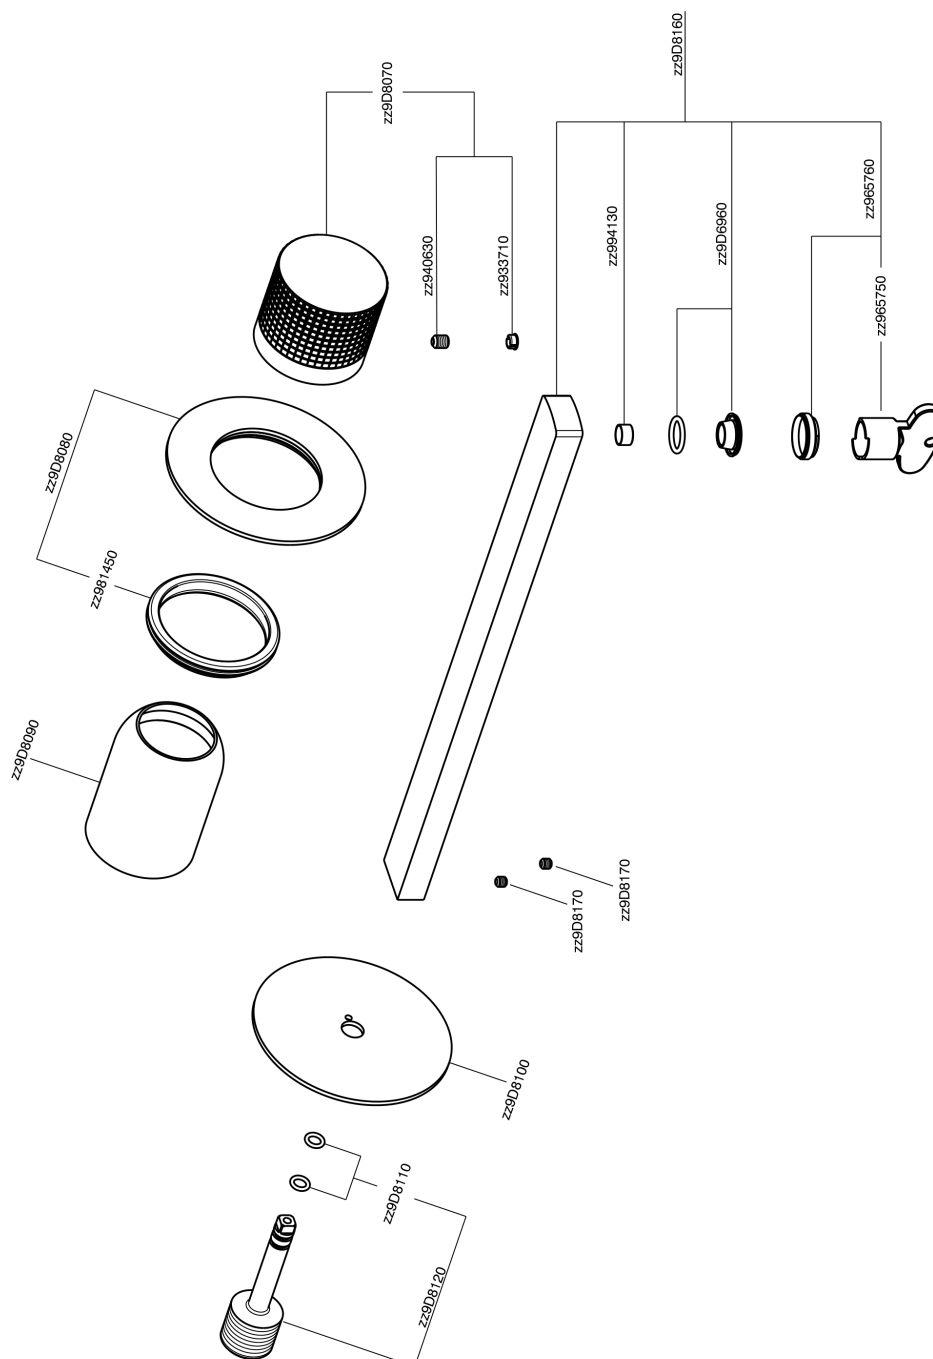

Parte externa monomando lavabo de pared NUANCE X32_X2005511

MODELO **X2005511**

Parte externa monomando lavabo de pared, sin parte empotrada, caño L.250 mm, para art. Easy-Box ZA002450-ZA025510, Inox AISI 316L

ACABADOS DISPONIBLES

-  **5H** 5H Dark Brass Brushed
-  **5L** 5L Brushed Black Titanium
-  **5N** 5N Oro Rosa Cepillado
-  **D1** D1 Inox Cepillado

CARACTERÍSTICAS

Instalación **Empotrado**
Empotrado 1 **ZA002450**

Parte externa monomando lavabo de pared NUANCE X32_X2005511

X2005511

<https://es.cisal.it/parte-externa-monomando-lavabo-de-pared-nuance-x32x2005511>

2024-09-19