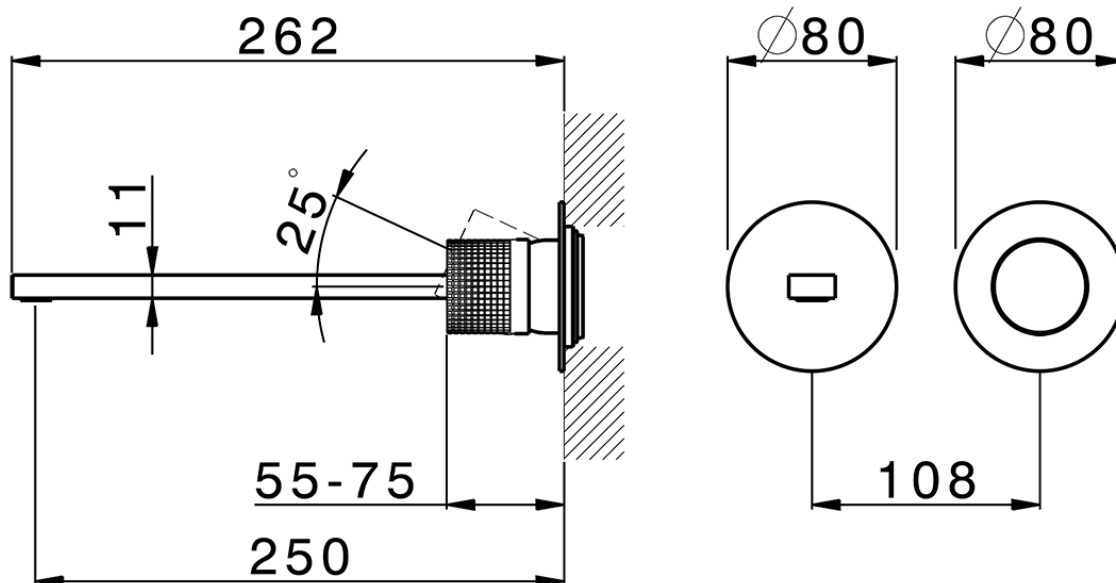

Parte externa monomando lavabo de pared NUANCE X32_X2005511

X2005511

<https://es.cisal.it/parte-externa-monomando-lavabo-de-pared-nuance-x32x2005511>

2024-09-19