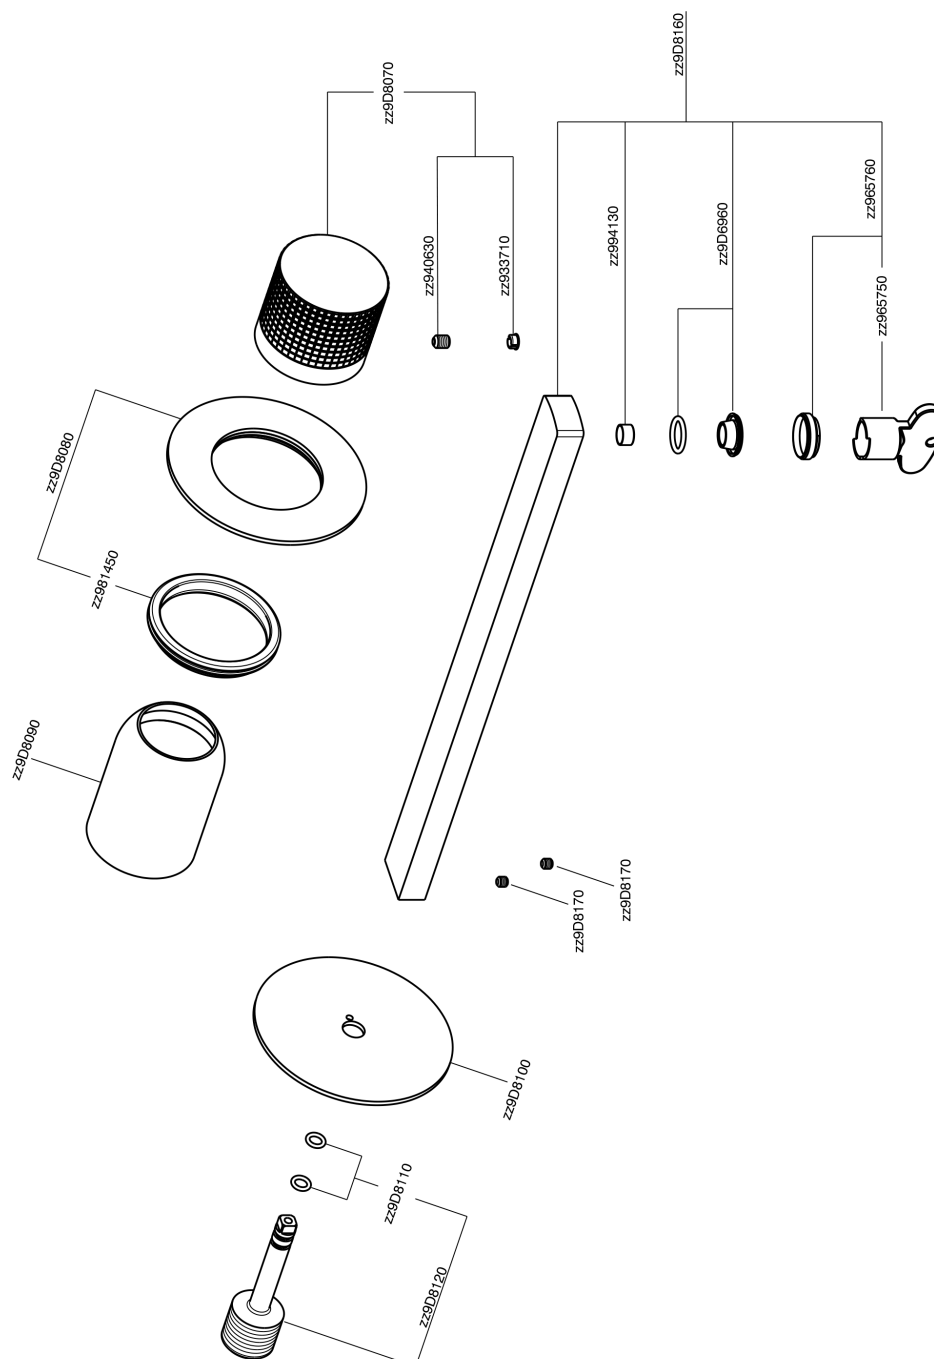

Parte externa monomando lavabo de pared NUANCE X32_X2005511

MODELO **X2005511**

Parte externa monomando lavabo de pared, sin parte empotrada, caño L.250 mm, para art. Easy-Box ZA002450-ZA025510, Inox AISI 316L

ACABADOS DISPONIBLES

-  **5H** 5H Dark Brass Brushed
-  **5L** 5L Brushed Black Titanium
-  **5N** 5N Oro Rosa Cepillado
-  **D1** D1 Inox Cepillado

CARACTERÍSTICAS

Instalación **Empotrado**
Empotrado 1 **ZA002450**

Parte externa monomando lavabo de pared NUANCE X32_X2005511

X2005511

<https://es.cisal.it/parte-externa-monomando-lavabo-de-pared-nuance-x32x2005511>

2024-09-19