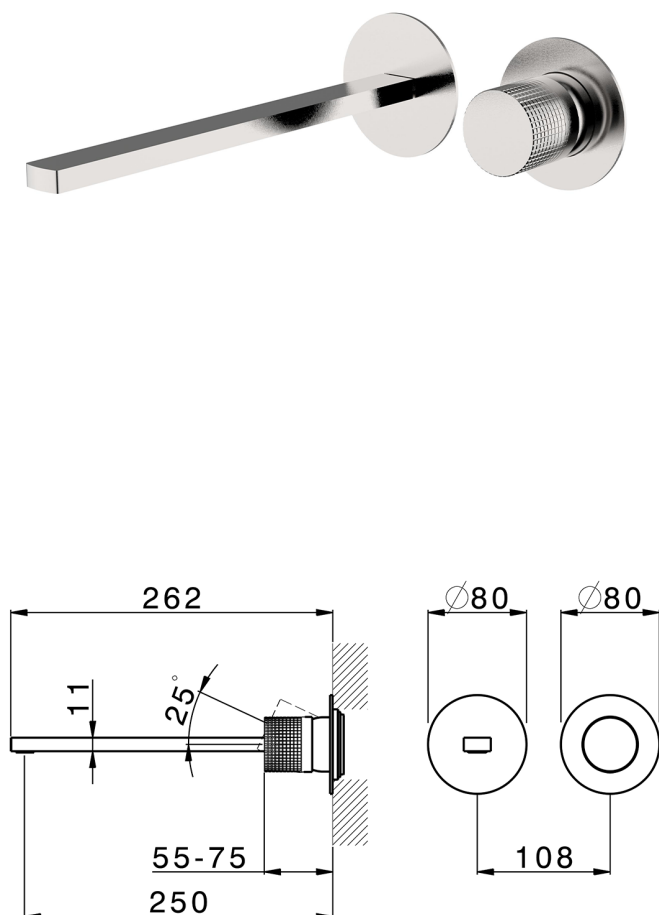

Parte externa monomando lavabo de pared NUANCE X32_X2005511

MODELO **X2005511**

Parte externa monomando lavabo de pared, sin parte empotrada, caño L.250 mm, para art. Easy-Box ZA002450-ZA025510, Inox AISI 316L

ACABADOS DISPONIBLES

-  **5H** 5H Dark Brass Brushed
-  **5L** 5L Brushed Black Titanium
-  **5N** 5N Oro Rosa Cepillado
-  **D1** D1 Inox Cepillado

CARACTERÍSTICAS

Instalación **Empotrado**
Empotrado 1 **ZA002450**

Parte externa monomando lavabo de pared NUANCE X32_X2005511

X2005511

<https://es.cisal.it/parte-externa-monomando-lavabo-de-pared-nuance-x32x2005511>

2024-09-19