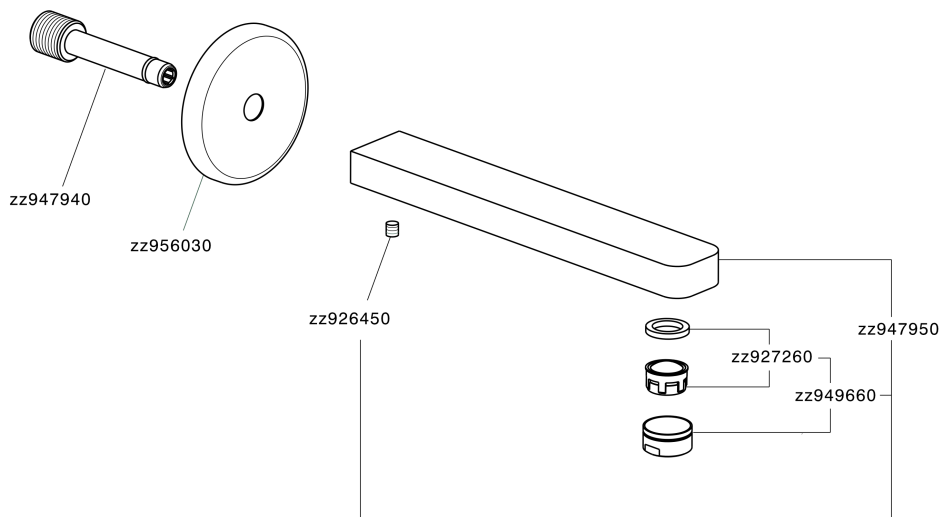

## Caño de erogación ROADSTER ACCENT\_RR000240

MODELO **RR000240**

Caño de erogación, L.207 mm, conexión 1/2" M

## Caño de erogación ROADSTER ACCENT\_RR000240

RR000240

<https://es.cisal.it/cano-de-erogacion-roadster-accent-rr000240>

2026-06-19