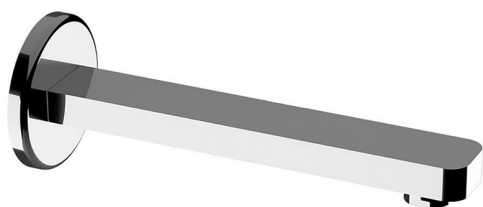

Caño de erogación ROADSTER ACCENT_RR000240

MODELO **RR000240**

Caño de erogación, L.207 mm, conexión 1/2" M

ACABADOS DISPONIBLES

-  **21** 21 Cromo
-  **2B** 2B Niquel Brillo
-  **2F** 2F Niquel Cepillado
-  **2Q** 2Q Black Titanium
-  **40** 40 Negro Mate
-  **4Q** 4Q Blanco Mate

CARACTERÍSTICAS

Caño de erogación ROADSTER ACCENT_RR000240

RR000240

<https://es.cisal.it/cano-de-erogacion-roadster-accent-rr000240>

2026-05-03