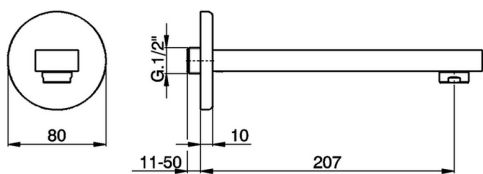

Caño de erogación ROADSTER ACCENT_RR000240

MODELO **RR000240**

Caño de erogación, L.207 mm, conexión 1/2" M

ACABADOS DISPONIBLES

-  **21** 21 Cromo
-  **2B** 2B Niquel Brillo
-  **2F** 2F Niquel Cepillado
-  **2Q** 2Q Black Titanium
-  **40** 40 Negro Mate
-  **4Q** 4Q Blanco Mate

CARACTERÍSTICAS

Caño de erogación ROADSTER ACCENT_RR000240

RR000240

<https://es.cisal.it/cano-de-erogacion-roadster-accent-rr000240>

2026-05-03