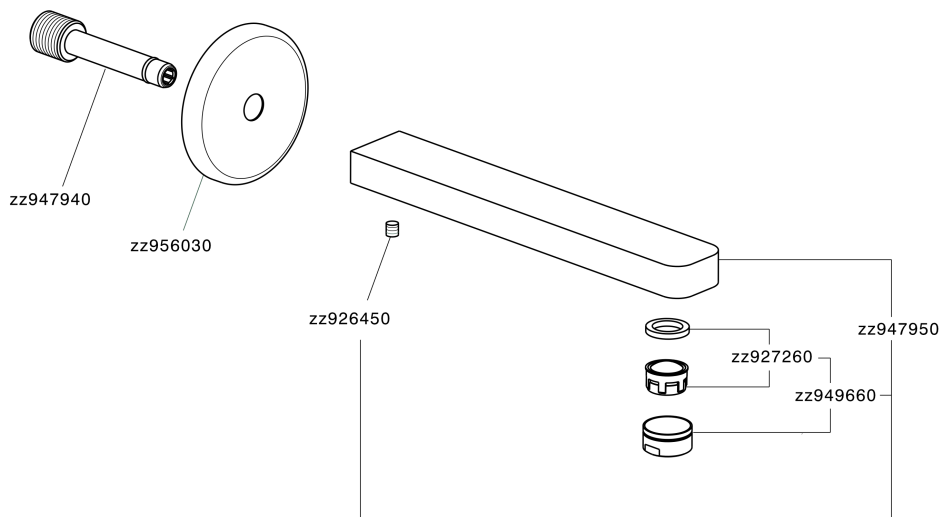

Caño de erogación ROADSTER ACCENT_RR000240

MODELO **RR000240**

Caño de erogación, L.207 mm, conexión 1/2" M

ACABADOS DISPONIBLES

-  **21** 21 Cromo
-  **2B** 2B Niquel Brillo
-  **2F** 2F Niquel Cepillado
-  **2Q** 2Q Black Titanium
-  **40** 40 Negro Mate
-  **4Q** 4Q Blanco Mate

CARACTERÍSTICAS

Caño de erogación ROADSTER ACCENT_RR000240

RR000240

<https://es.cisal.it/cano-de-erogacion-roadster-accent-rr000240>

2026-05-03