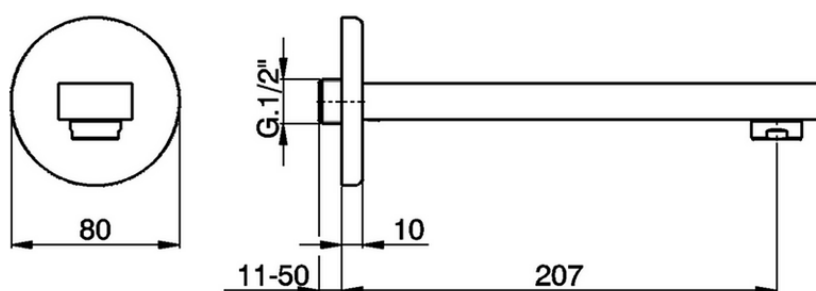

## Caño de erogación ROADSTER ACCENT\_RR000240

RR000240

<https://es.cisal.it/cano-de-erogacion-roadster-accent-rr000240>

2026-06-19