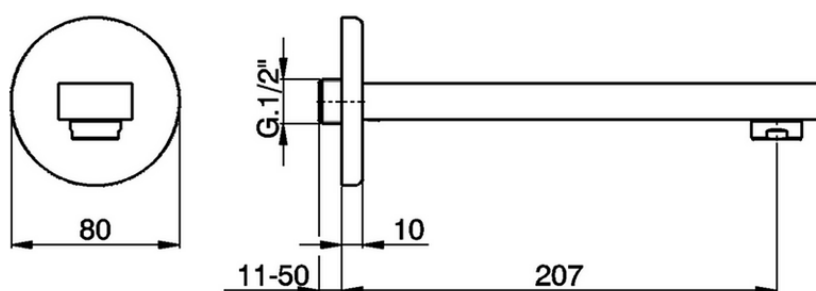

## Caño de erogación ROADSTER ACCENT\_RR000240

RR000240

<https://es.cisal.it/cano-de-erogacion-roadster-accent-rr000240>

2026-05-03