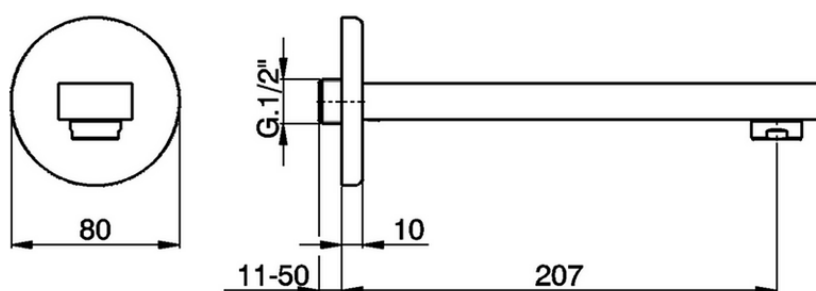

Caño de erogación ROADSTER ACCENT_RR000240

RR000240

<https://es.cisal.it/cano-de-erogacion-roadster-accent-rr000240>

2026-05-03