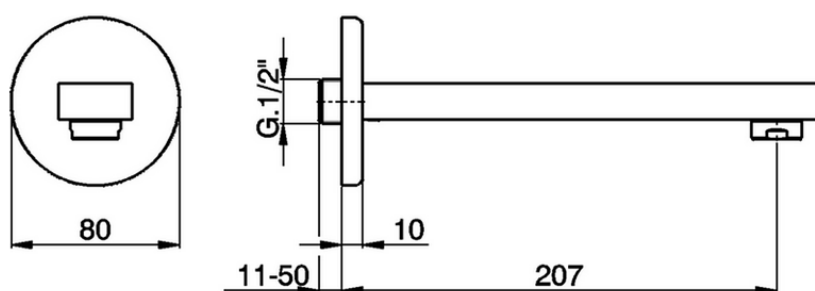

Caño de erogación ROADSTER ACCENT_RR000240

RR000240

<https://es.cisal.it/cano-de-erogacion-roadster-accent-rr000240>

2026-06-19