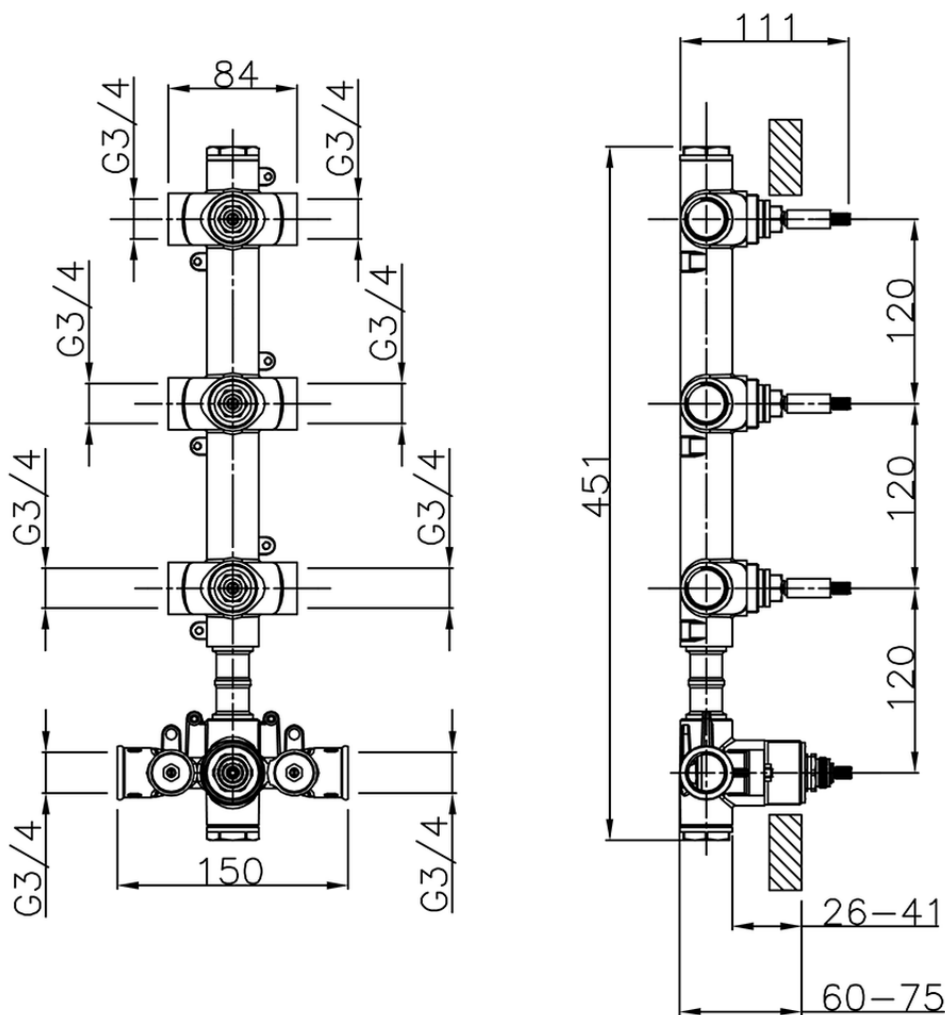

Parte externa termostático ducha 3 funciones WELLNESS_WE01V300

WE01V300

<https://es.cisal.it/parte-externa-termostatico-ducha-3-funciones-wellnesswe01v300>

ZA01V300

<https://es.cisal.it/parte-empotrada-termostatico-3-funciones-empotradoza01v300>