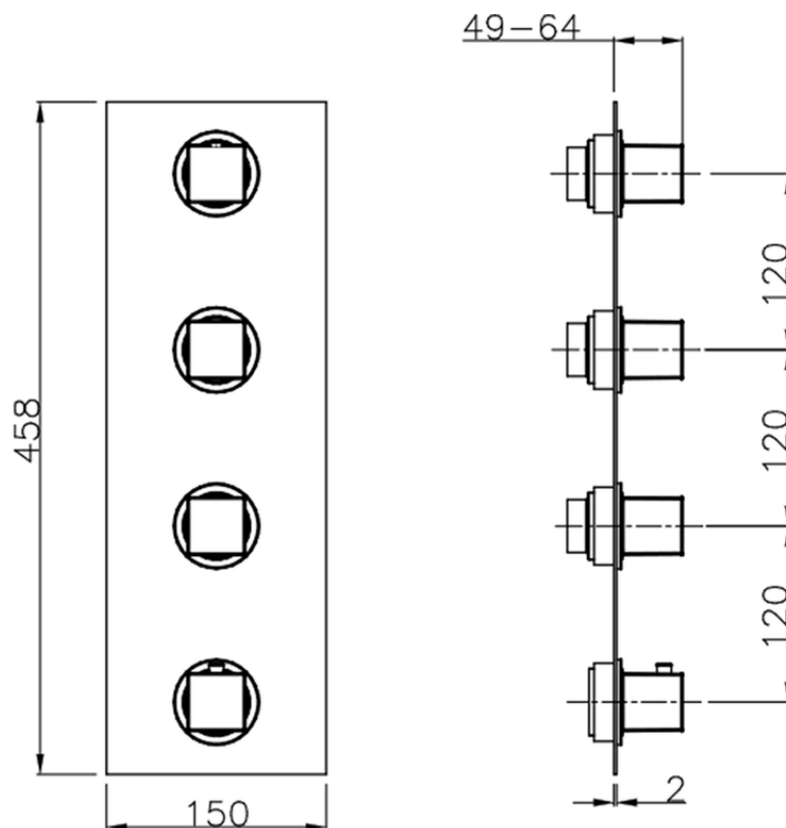

Parte externa termostático ducha 3 funciones WELLNESS_WE01V300

WE01V300

<https://es.cisal.it/parte-externa-termostatico-ducha-3-funciones-wellnesswe01v300>

ZA01V300

<https://es.cisal.it/parte-empotrada-termostatico-3-funciones-empotradoza01v300>