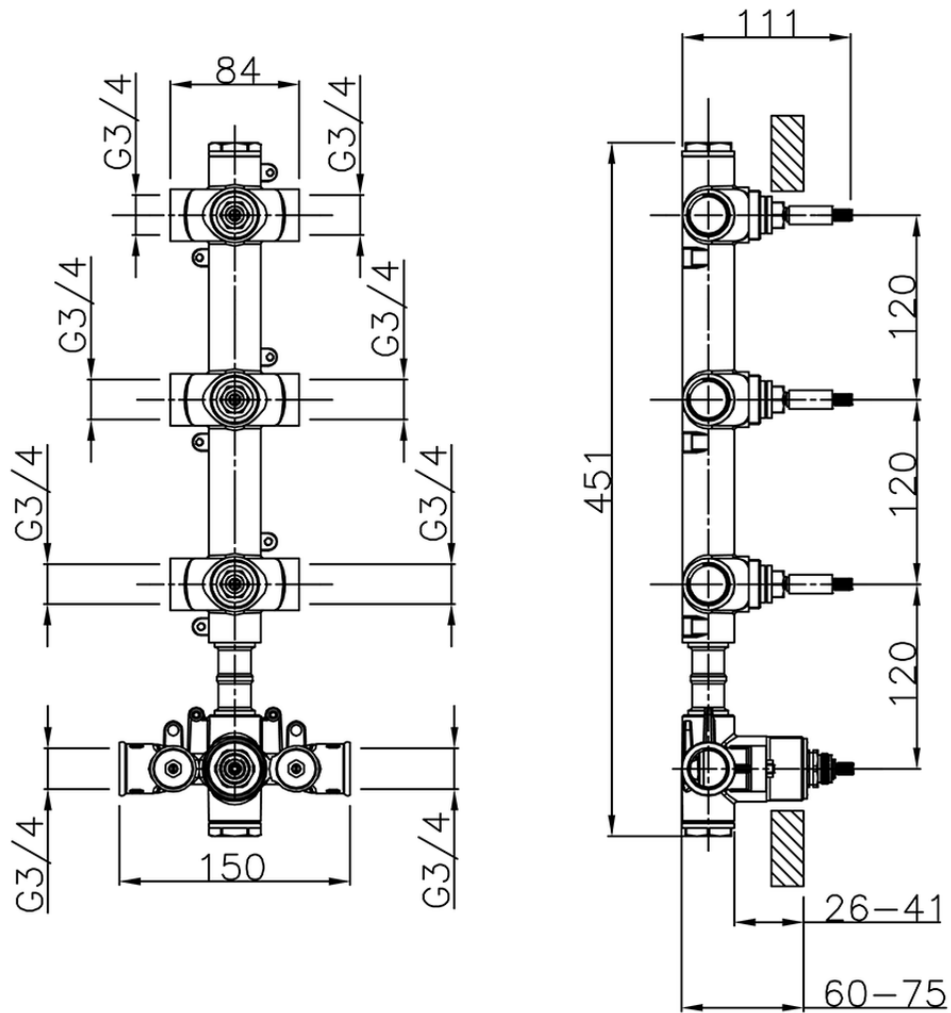

Parte externa termostático ducha 3 funciones WELLNESS_WE01V300

WE01V300

<https://es.cisal.it/parte-externa-termostatico-ducha-3-funciones-wellnesswe01v300>

ZA01V300

<https://es.cisal.it/parte-empotrada-termostatico-3-funciones-empotradoza01v300>