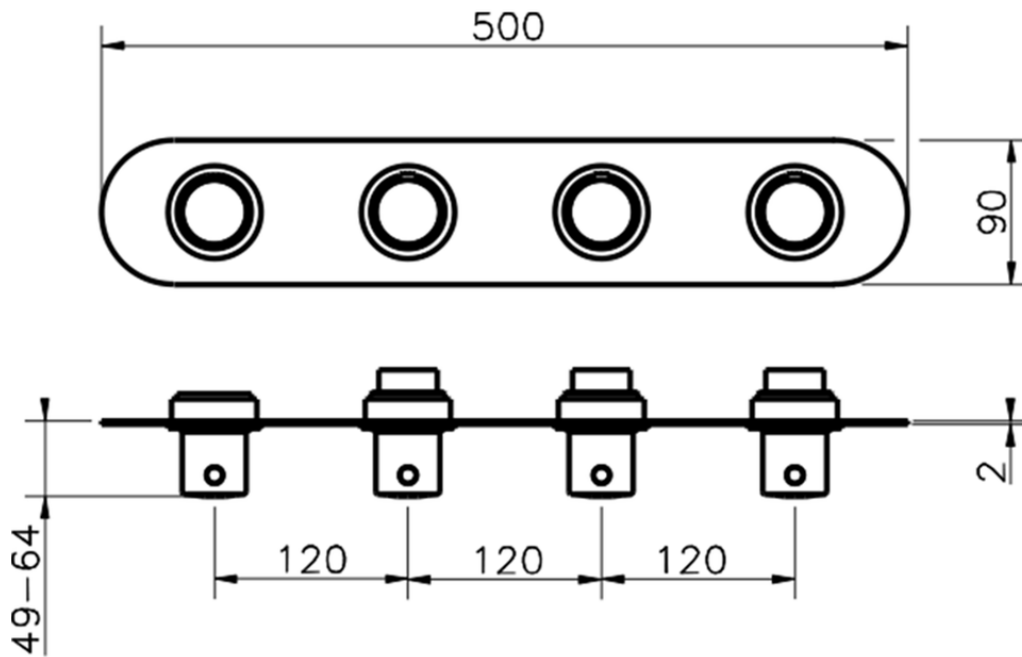

Parte externa termostático ducha 3 funciones SLIM_SM01R300

SM01R300

<https://es.cisal.it/parte-externa-termostatico-ducha-3-funciones-slim-sm01r300>

ZA01R300

<https://es.cisal.it/parte-empotrada-termostatico-3-funciones-empotrado-za01r300>