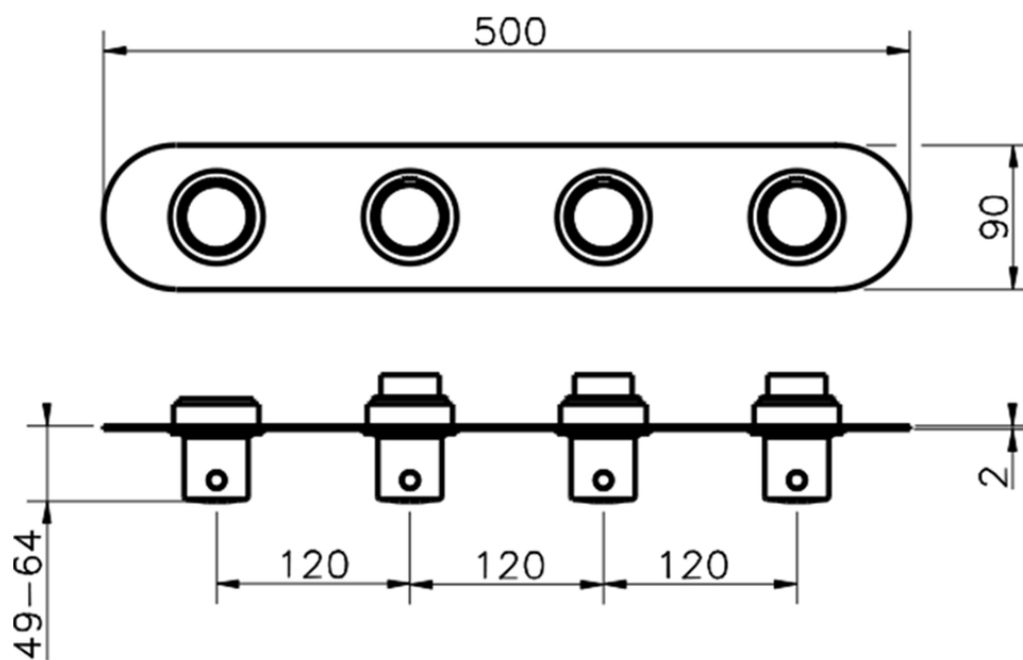

## Parte externa termostático ducha 3 funciones SLIM\_SM01R300

SM01R300

<https://es.cisal.it/parte-externa-termostatico-ducha-3-funciones-slim-sm01r300>

ZA01R300

<https://es.cisal.it/parte-empotrada-termostatico-3-funciones-empotrado-za01r300>