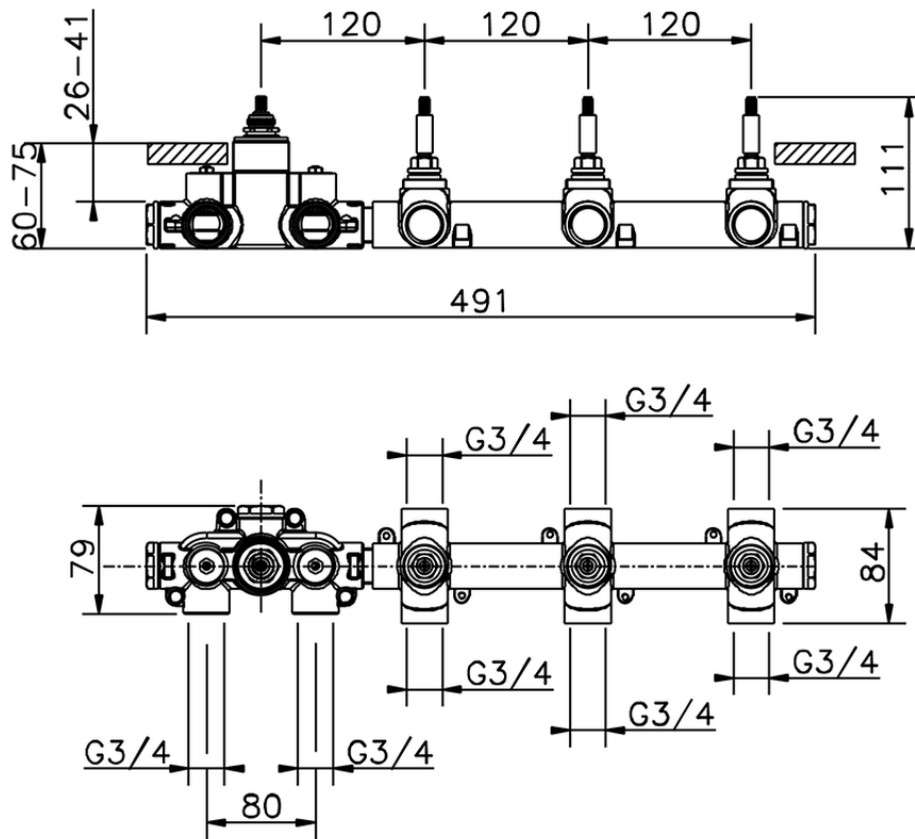

Parte externa termostático ducha 3 funciones SLIM_SM01R300

SM01R300

<https://es.cisal.it/parte-externa-termostatico-ducha-3-funciones-slim-sm01r300>

ZA01R300

<https://es.cisal.it/parte-empotrada-termostatico-3-funciones-empotrado-za01r300>