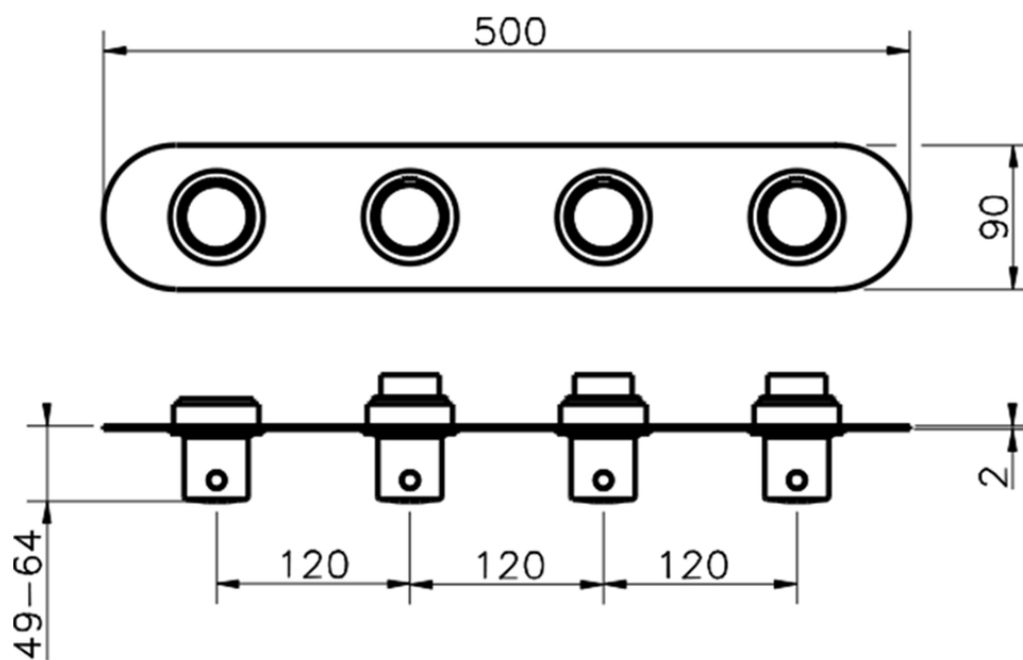

Parte externa termostático ducha 3 funciones SLIM_SM01R300

SM01R300

<https://es.cisal.it/parte-externa-termostatico-ducha-3-funciones-slim-sm01r300>