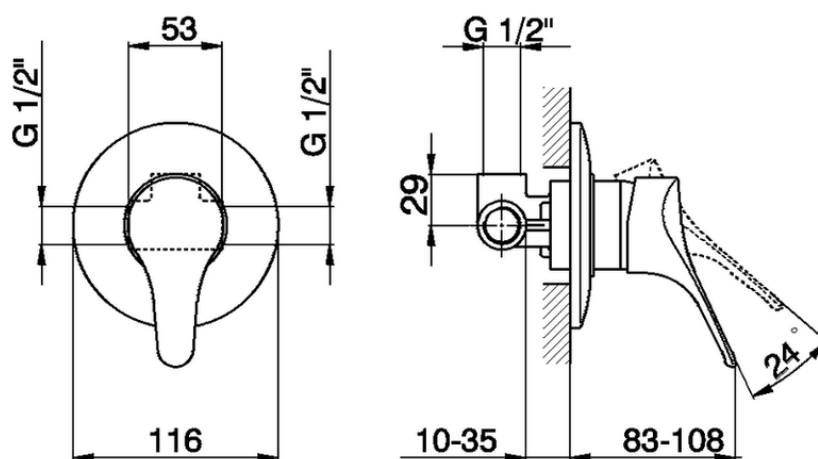

Ducha monomando empotrada MITO3_M3000300

M3000300

<https://es.cisal.it/ducha-monomando-empotrada-mito3-m3000300>

2026-04-30