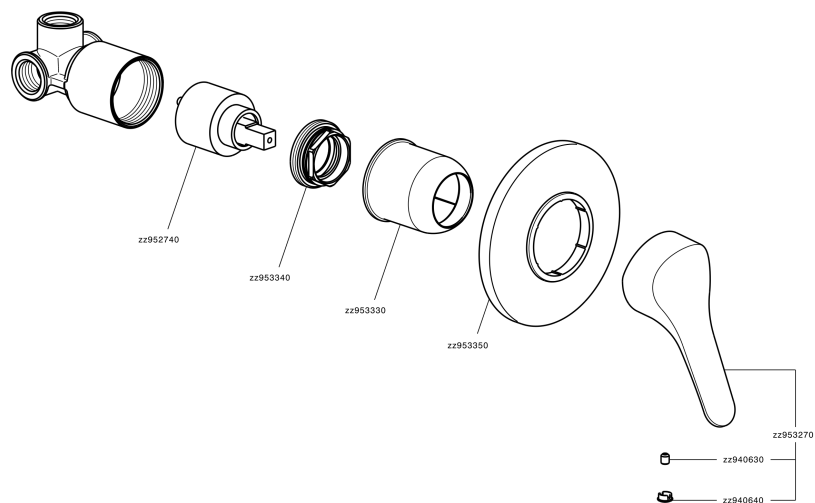

## Ducha monomando empotrada MITO3\_M3000300

M3000300

<https://es.cisal.it/ducha-monomando-empotrada-mito3-m3000300>

2026-06-15