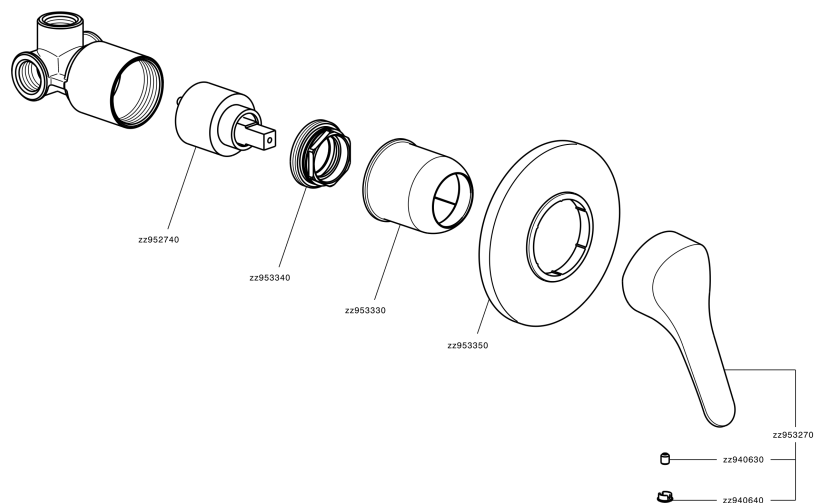

Ducha monomando empotrada MITO3_M3000300

MODELO **M3000300**

Ducha monomando empotrada, comprensivo de parte empotrada

ACABADOS DISPONIBLES

21 21 Cromo

CARACTERÍSTICAS

Recambio Cartucho **ZZ95274000**

Cartucho Monomando 40 mm

Ducha monomando empotrada MITO3_M3000300

M3000300

<https://es.cisal.it/ducha-monomando-empotrada-mito3-m3000300>

2026-06-14