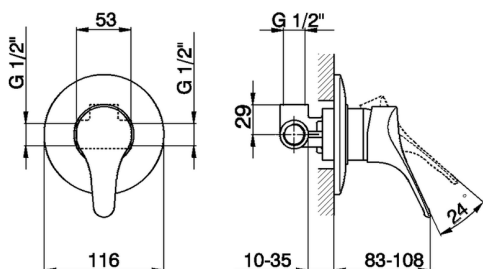

Ducha monomando empotrada MITO3_M3000300

MODELO **M3000300**

Ducha monomando empotrada, comprensivo de parte empotrada

ACABADOS DISPONIBLES

21 21 Cromo

CARACTERÍSTICAS

Recambio Cartucho **ZZ95274000**

Cartucho Monomando 40 mm

Ducha monomando empotrada MITO3_M3000300

M3000300

<https://es.cisal.it/ducha-monomando-empotrada-mito3-m3000300>

2026-06-14