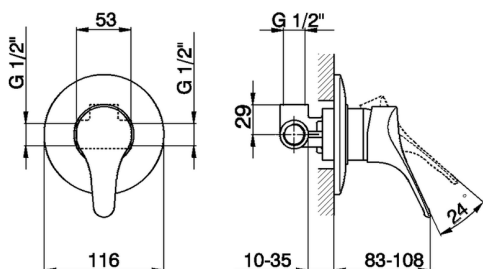

Ducha monomando empotrada MITO3_M3000300

MODELO **M3000300**

Ducha monomando empotrada, comprensivo de parte empotrada

ACABADOS DISPONIBLES

21 21 Cromo

CARACTERÍSTICAS

Recambio Cartucho **ZZ95274000**

Cartucho Monomando 40 mm

Ducha monomando empotrada MITO3_M3000300

M3000300

<https://es.cisal.it/ducha-monomando-empotrada-mito3-m3000300>

2026-04-30