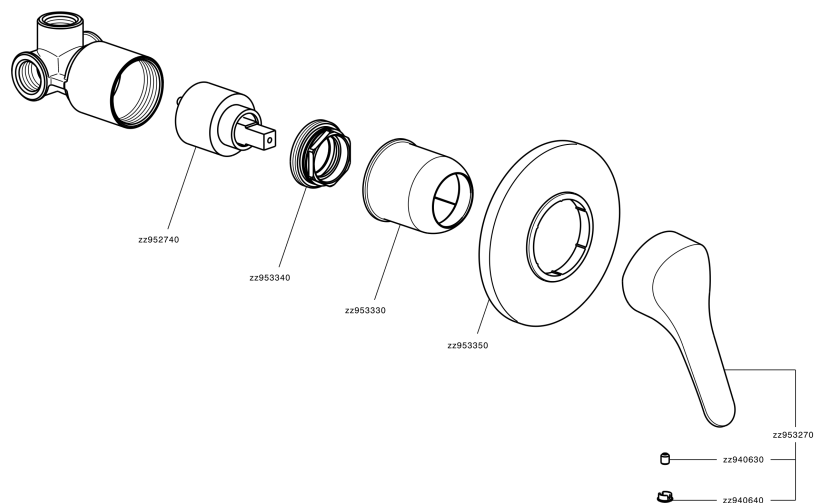

Ducha monomando empotrada MITO3_M3000300

MODELO **M3000300**

Ducha monomando empotrada, comprensivo de parte empotrada

ACABADOS DISPONIBLES

21 21 Cromo

CARACTERÍSTICAS

Recambio Cartucho **ZZ95274000**

Cartucho Monomando 40 mm

Ducha monomando empotrada MITO3_M3000300

M3000300

<https://es.cisal.it/ducha-monomando-empotrada-mito3-m3000300>

2026-04-30