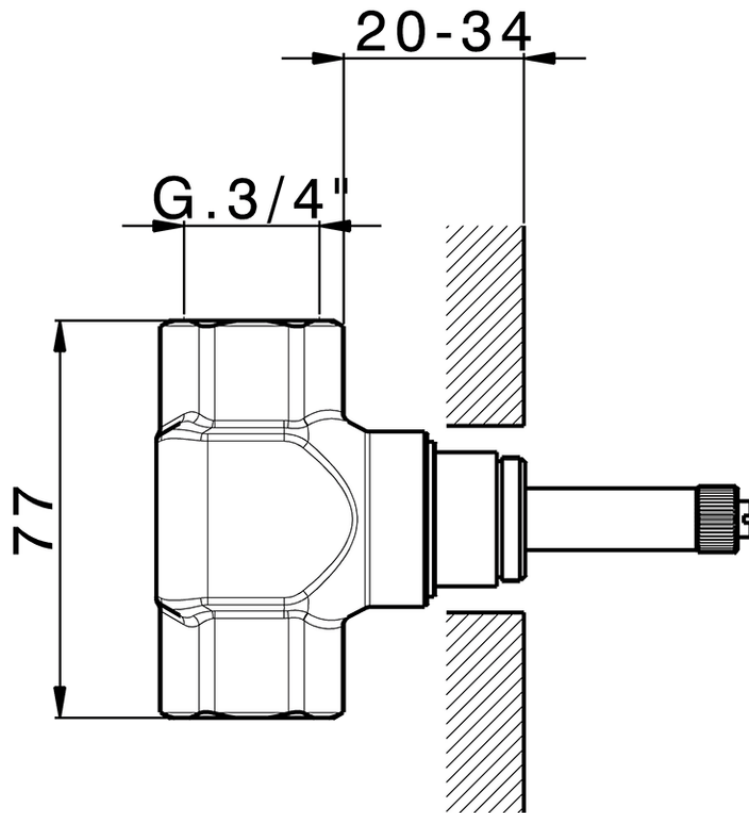

## Parte externa llave de paso CHERIE\_CX003310

CX003310

<https://es.cisal.it/parte-externa-llave-de-paso-cherie-cx003310>

ZA003311

<https://es.cisal.it/parte-empotrada-llave-de-paso-3-4-empotrado-za003311>

ZA003310

<https://es.cisal.it/parte-empotrada-llave-de-paso-3-4-empotrado-za003310>

ZA003321

<https://es.cisal.it/parte-empotrada-llave-de-paso-1-2-empotrado-za003321>

ZA003320

<https://es.cisal.it/parte-empotrada-llave-de-paso-1-2-empotrado-za003320>