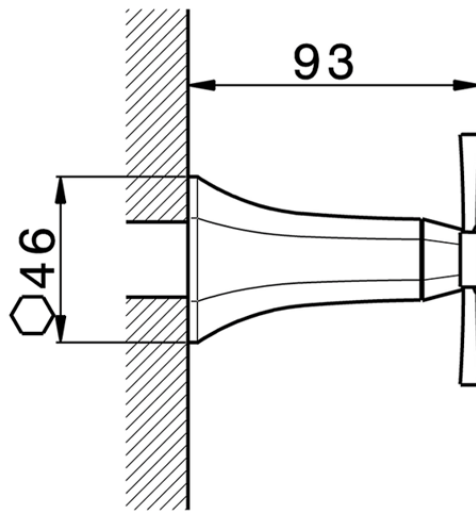

Parte externa llave de paso CHERIE_CX003310

CX003310

<https://es.cisal.it/parte-externa-llave-de-paso-cherie-cx003310>

ZA003311

<https://es.cisal.it/parte-empotrada-llave-de-paso-3-4-empotrado-za003311>

ZA003310

<https://es.cisal.it/parte-empotrada-llave-de-paso-3-4-empotrado-za003310>

ZA003321

<https://es.cisal.it/parte-empotrada-llave-de-paso-1-2-empotrado-za003321>

ZA003320

<https://es.cisal.it/parte-empotrada-llave-de-paso-1-2-empotrado-za003320>