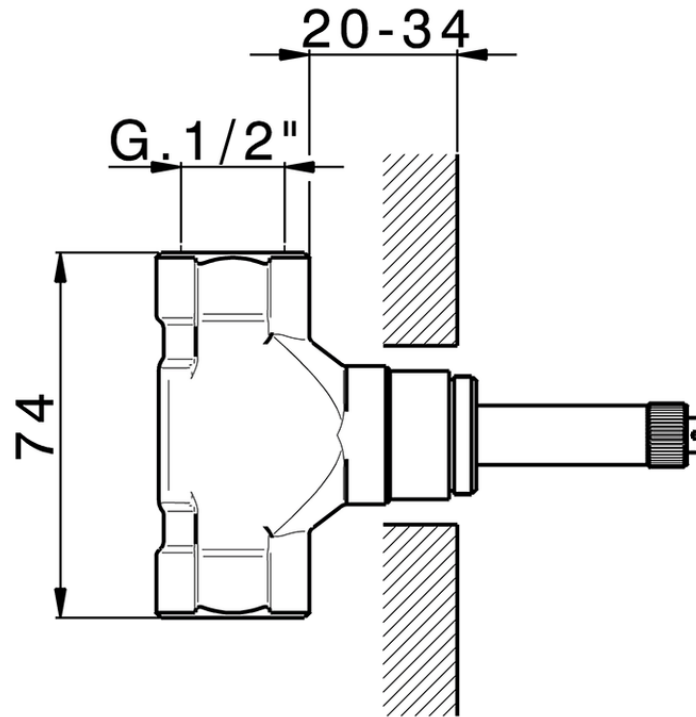

Parte externa llave de paso CHERIE_CX003310

CX003310

<https://es.cisal.it/parte-externa-llave-de-paso-cherie-cx003310>

ZA003311

<https://es.cisal.it/parte-empotrada-llave-de-paso-3-4-empotrado-za003311>

ZA003310

<https://es.cisal.it/parte-empotrada-llave-de-paso-3-4-empotrado-za003310>

ZA003321

<https://es.cisal.it/parte-empotrada-llave-de-paso-1-2-empotrado-za003321>

ZA003320

<https://es.cisal.it/parte-empotrada-llave-de-paso-1-2-empotrado-za003320>