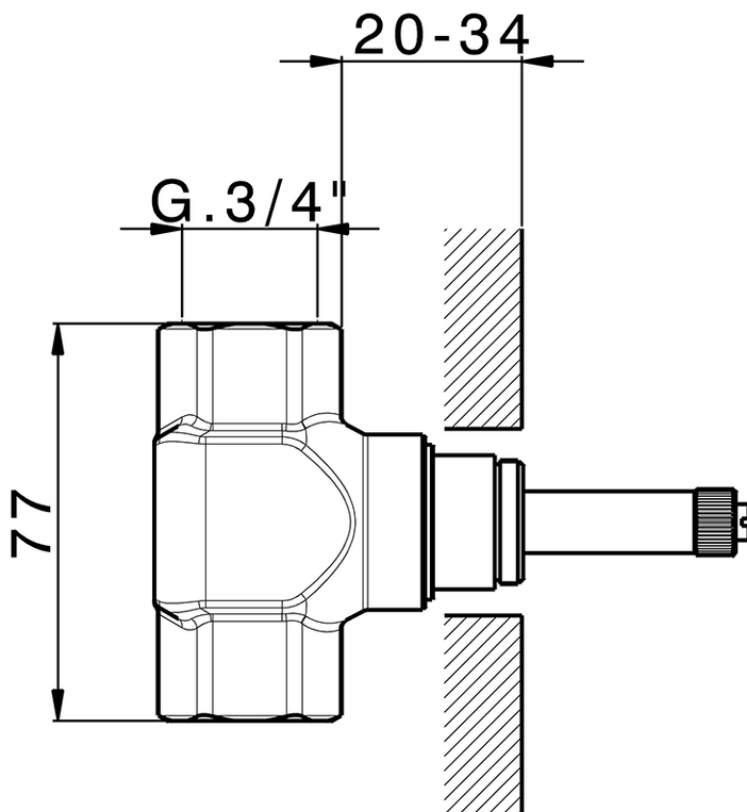

Parte externa llave de paso CHERIE_CX003310

CX003310

<https://es.cisal.it/parte-externa-llave-de-paso-cherie-cx003310>

ZA003311

<https://es.cisal.it/parte-empotrada-llave-de-paso-3-4-empotrado-za003311>

ZA003310

<https://es.cisal.it/parte-empotrada-llave-de-paso-3-4-empotrado-za003310>

ZA003321

<https://es.cisal.it/parte-empotrada-llave-de-paso-1-2-empotrado-za003321>

ZA003320

<https://es.cisal.it/parte-empotrada-llave-de-paso-1-2-empotrado-za003320>