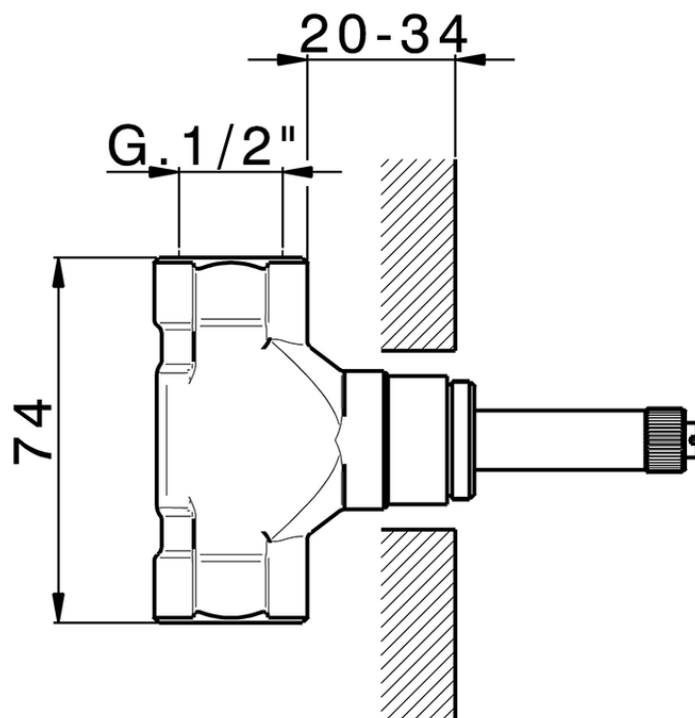

Parte externa llave de paso CHERIE_CX003310

CX003310

<https://es.cisal.it/parte-externa-llave-de-paso-cherie-cx003310>

ZA003311

<https://es.cisal.it/parte-empotrada-llave-de-paso-3-4-empotrado-za003311>

ZA003310

<https://es.cisal.it/parte-empotrada-llave-de-paso-3-4-empotrado-za003310>

ZA003321

<https://es.cisal.it/parte-empotrada-llave-de-paso-1-2-empotrado-za003321>

ZA003320

<https://es.cisal.it/parte-empotrada-llave-de-paso-1-2-empotrado-za003320>