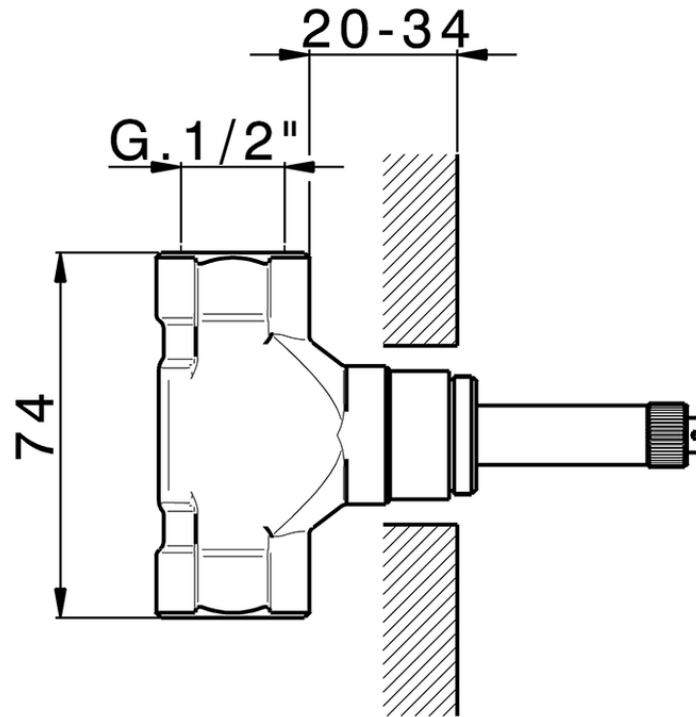

## Parte externa llave de paso CHERIE\_CX003310

CX003310

<https://es.cisal.it/parte-externa-llave-de-paso-cherie-cx003310>

ZA003311

<https://es.cisal.it/parte-empotrada-llave-de-paso-3-4-empotrado-za003311>

ZA003310

<https://es.cisal.it/parte-empotrada-llave-de-paso-3-4-empotrado-za003310>

ZA003321

<https://es.cisal.it/parte-empotrada-llave-de-paso-1-2-empotrado-za003321>

ZA003320

<https://es.cisal.it/parte-empotrada-llave-de-paso-1-2-empotrado-za003320>