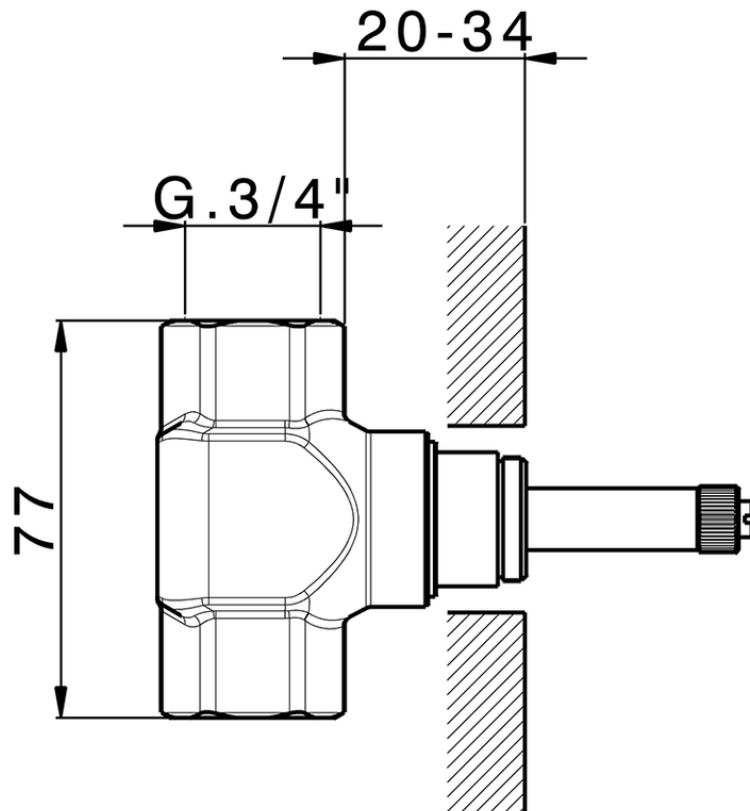

Parte externa llave de paso CHERIE_CX003310

CX003310

<https://es.cisal.it/parte-externa-llave-de-paso-cherie-cx003310>

ZA003311

<https://es.cisal.it/parte-empotrada-llave-de-paso-3-4-empotrado-za003311>

ZA003310

<https://es.cisal.it/parte-empotrada-llave-de-paso-3-4-empotrado-za003310>

ZA003321

<https://es.cisal.it/parte-empotrada-llave-de-paso-1-2-empotrado-za003321>

ZA003320

<https://es.cisal.it/parte-empotrada-llave-de-paso-1-2-empotrado-za003320>