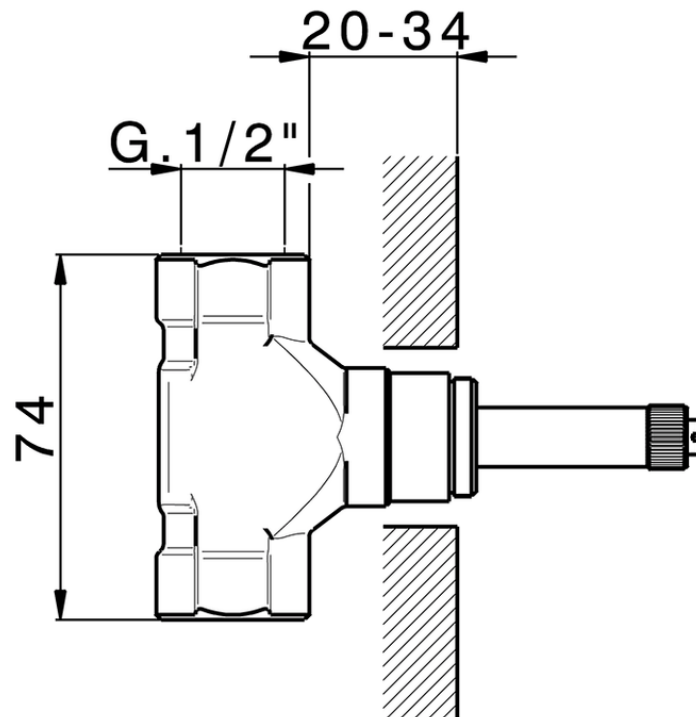

## Parte externa llave de paso CHERIE\_CX003310

CX003310

<https://es.cisal.it/parte-externa-llave-de-paso-cherie-cx003310>

ZA003311

<https://es.cisal.it/parte-empotrada-llave-de-paso-3-4-empotrado-za003311>

ZA003310

<https://es.cisal.it/parte-empotrada-llave-de-paso-3-4-empotrado-za003310>

ZA003321

<https://es.cisal.it/parte-empotrada-llave-de-paso-1-2-empotrado-za003321>

ZA003320

<https://es.cisal.it/parte-empotrada-llave-de-paso-1-2-empotrado-za003320>