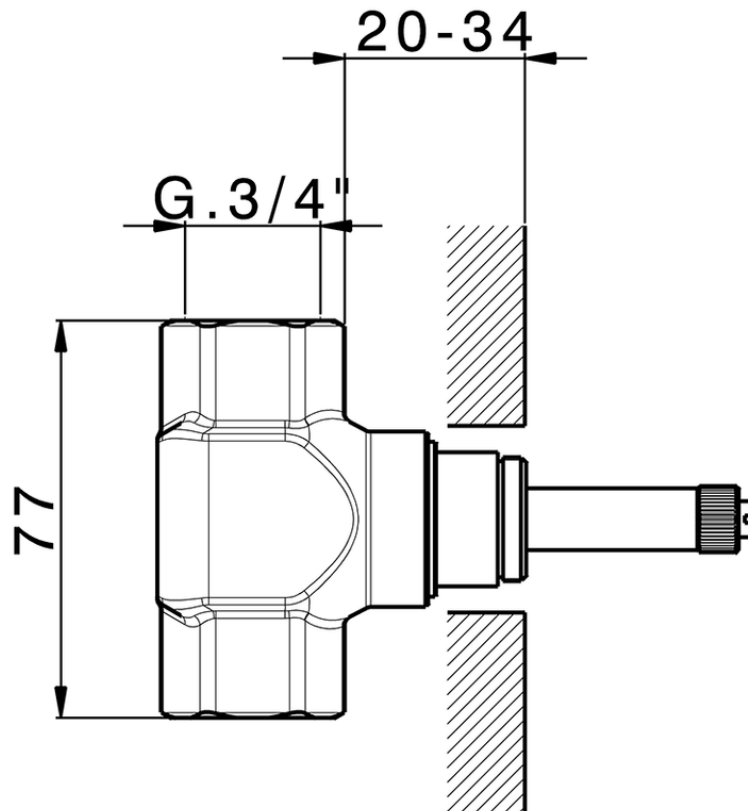

## Parte externa llave de paso CHERIE\_CX003310

CX003310

<https://es.cisal.it/parte-externa-llave-de-paso-cherie-cx003310>

ZA003311

<https://es.cisal.it/parte-empotrada-llave-de-paso-3-4-empotrado-za003311>

ZA003310

<https://es.cisal.it/parte-empotrada-llave-de-paso-3-4-empotrado-za003310>

ZA003321

<https://es.cisal.it/parte-empotrada-llave-de-paso-1-2-empotrado-za003321>

ZA003320

<https://es.cisal.it/parte-empotrada-llave-de-paso-1-2-empotrado-za003320>