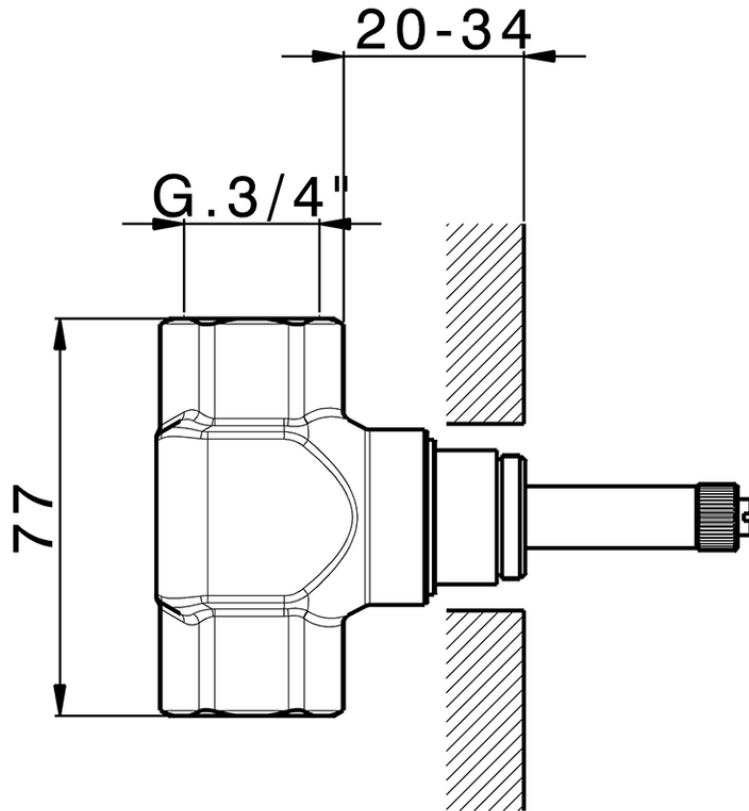

Parte externa llave de paso CHERIE_CX003310

CX003310

<https://es.cisal.it/parte-externa-llave-de-paso-cherie-cx003310>

ZA003311

<https://es.cisal.it/parte-empotrada-llave-de-paso-3-4-empotrado-za003311>

ZA003310

<https://es.cisal.it/parte-empotrada-llave-de-paso-3-4-empotrado-za003310>

ZA003321

<https://es.cisal.it/parte-empotrada-llave-de-paso-1-2-empotrado-za003321>

ZA003320

<https://es.cisal.it/parte-empotrada-llave-de-paso-1-2-empotrado-za003320>