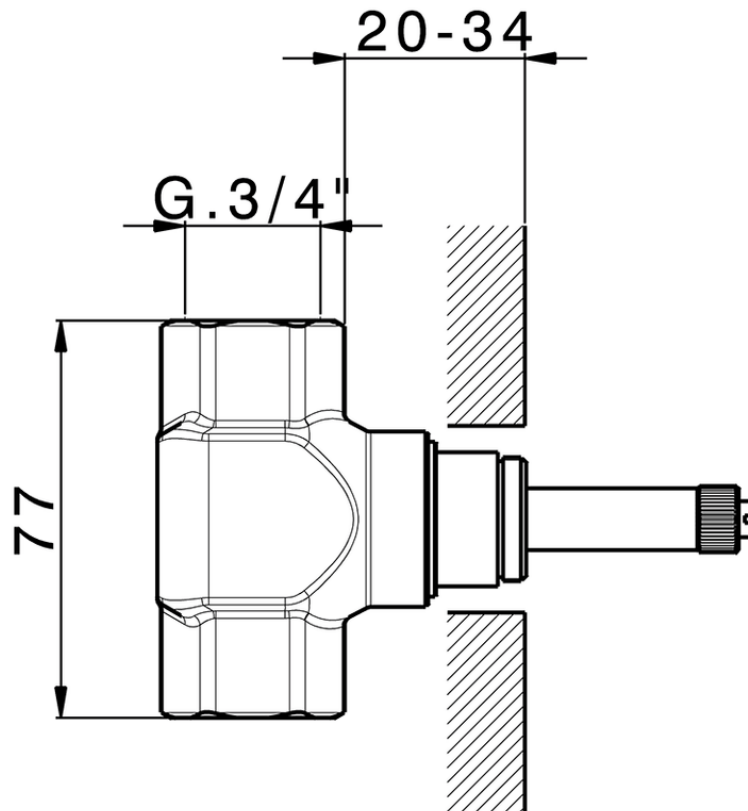

**Parte externa llave de paso CHERIE\_CX003310**

CX003310

<https://es.cisal.it/parte-externa-llave-de-paso-cherie-cx003310>

ZA003311

<https://es.cisal.it/parte-empotrada-llave-de-paso-3-4-empotrado-za003311>

ZA003310

<https://es.cisal.it/parte-empotrada-llave-de-paso-3-4-empotrado-za003310>

ZA003321

<https://es.cisal.it/parte-empotrada-llave-de-paso-1-2-empotrado-za003321>

ZA003320

<https://es.cisal.it/parte-empotrada-llave-de-paso-1-2-empotrado-za003320>