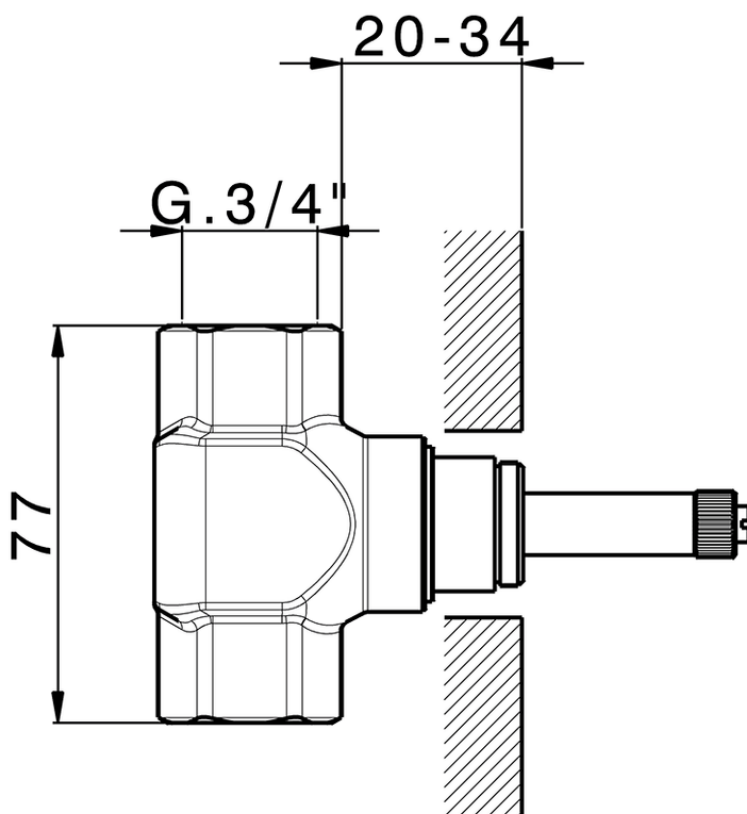

**Parte externa llave de paso CHERIE\_CX003310**

CX003310

<https://es.cisal.it/parte-externa-llave-de-paso-cherie-cx003310>

ZA003311

<https://es.cisal.it/parte-empotrada-llave-de-paso-3-4-empotrado-za003311>

ZA003310

<https://es.cisal.it/parte-empotrada-llave-de-paso-3-4-empotrado-za003310>

ZA003321

<https://es.cisal.it/parte-empotrada-llave-de-paso-1-2-empotrado-za003321>

ZA003320

<https://es.cisal.it/parte-empotrada-llave-de-paso-1-2-empotrado-za003320>