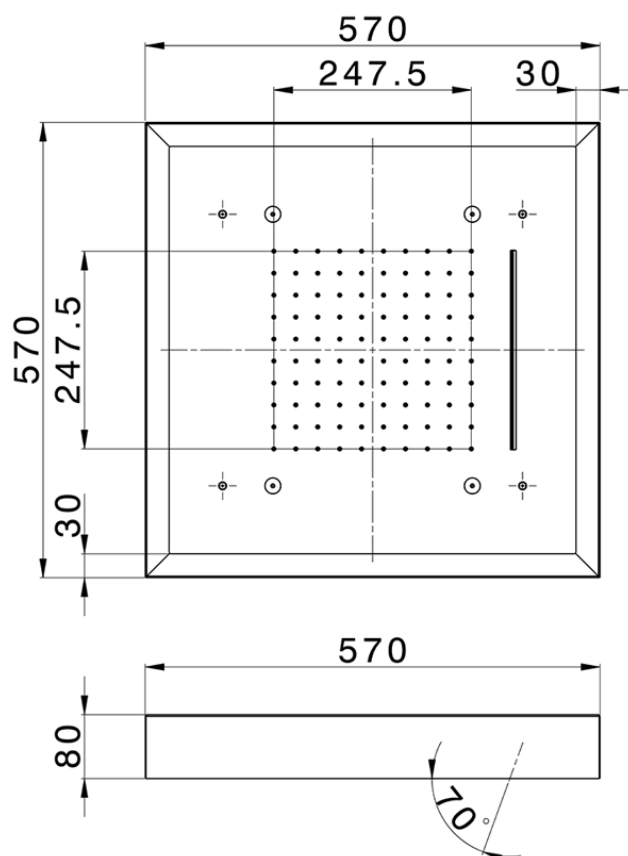

Rociador de techo con cromoterapia 570x570 mm WELLNESS_ZS0C0160

ZS0C0160

<https://es.cisal.it/rociador-de-techo-con-cromoterapia-570x570-mm-wellness-zs0c0160>

2026-06-16