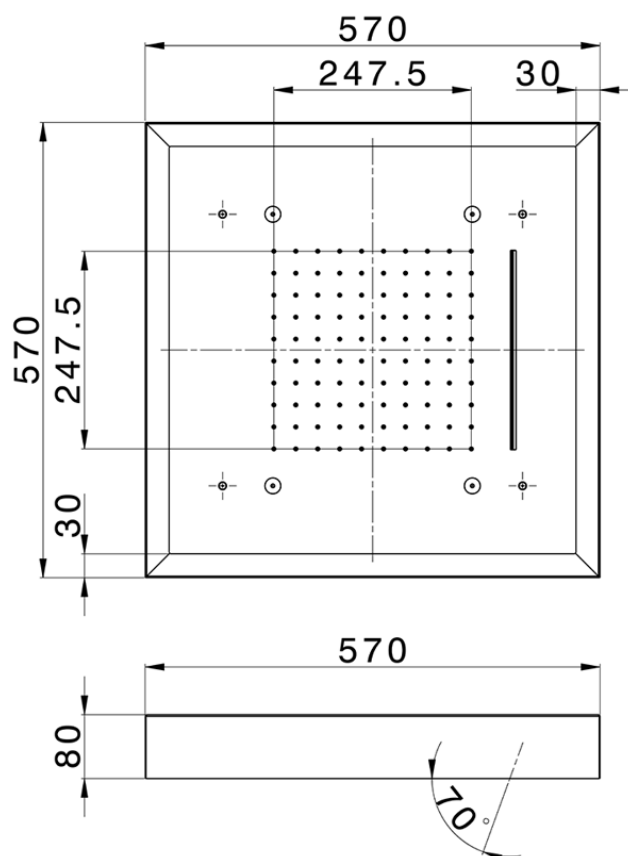

**Rociador de techo con cromoterapia 570x570 mm WELLNESS\_ZS0C0160**

ZS0C0160

<https://es.cisal.it/rociador-de-techo-con-cromoterapia-570x570-mm-wellness-zs0c0160>

2026-06-16