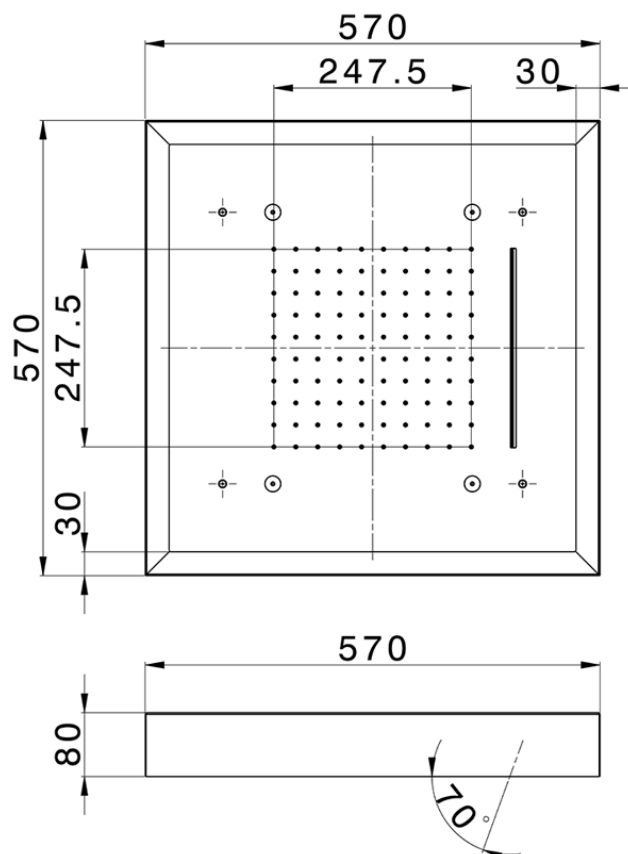

**Rociador de techo con cromoterapia 570x570 mm WELLNESS\_ZS0C0160**

ZS0C0160

<https://es.cisal.it/rociador-de-techo-con-cromoterapia-570x570-mm-wellness-zs0c0160>

2026-05-02