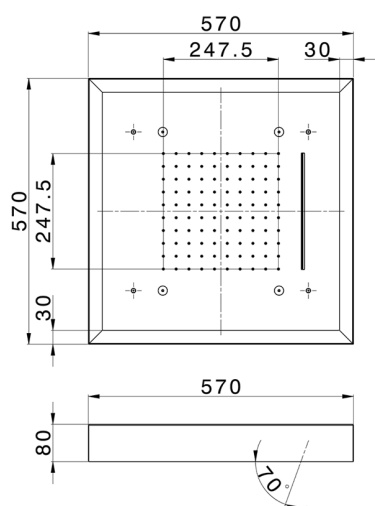

## Rociador de techo con cromoterapia 570x570 mm WELLNESS\_ZS0C0160

MODELO **ZS0C0160**

Rociador de techo con cromoterapia 570x570 mm, con cubierta exterior blanca, funciones lluvia, nebulizador, funciones cascada, cromoterapia, con control inalámbrico, acero inoxidable AISI 304