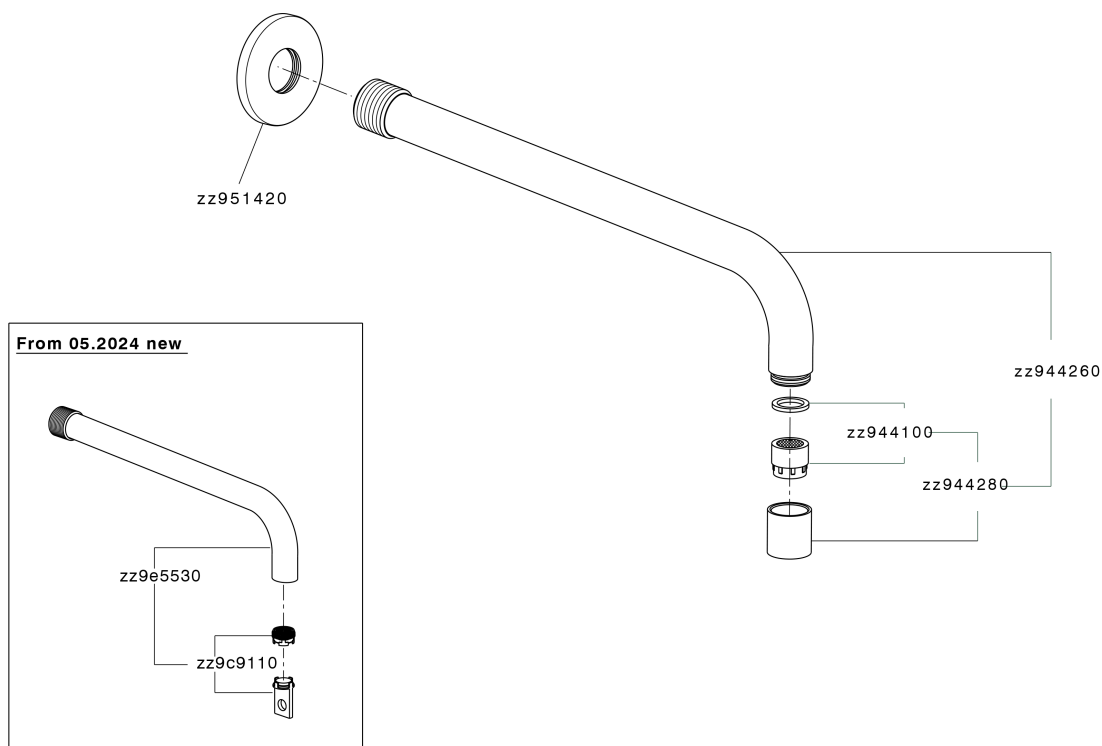

Caño de erogación COMPLEMENTOS_ZA002250

MODELO **ZA002250**

Caño de erogación, L.210 mm, conexión 1/2" M

ACABADOS DISPONIBLES

-  **21** 21 Cromo
-  **2F** 2F Niquel Cepillado
-  **40** 40 Negro Mate
-  **4Q** 4Q Blanco Mate

CARACTERÍSTICAS

Caño de erogación COMPLEMENTOS_ZA002250

ZA002250

<https://es.cisal.it/cano-de-erogacion-complementos-za002250>

2024-12-22