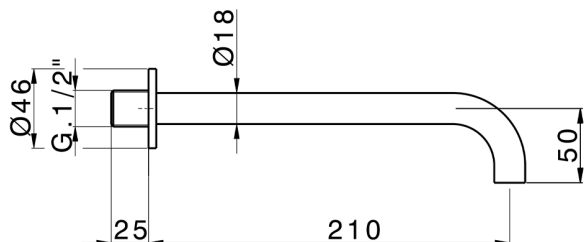

Caño de erogación COMPLEMENTOS_ZA002250

MODELO **ZA002250**

Caño de erogación, L.210 mm, conexión 1/2" M

ACABADOS DISPONIBLES

-  **21** 21 Cromo
-  **2F** 2F Niquel Cepillado
-  **40** 40 Negro Mate
-  **4Q** 4Q Blanco Mate

CARACTERÍSTICAS

Caño de erogación COMPLEMENTOS_ZA002250

ZA002250

<https://es.cisal.it/cano-de-erogacion-complementos-za002250>

2024-12-22