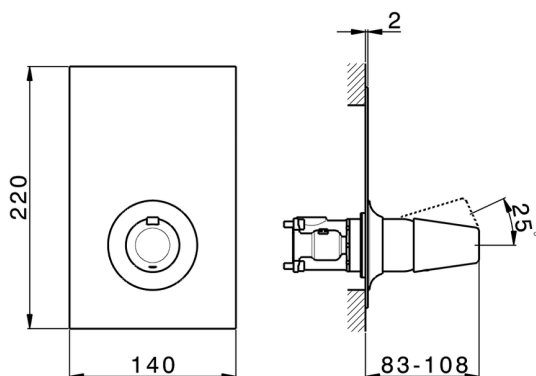

Conjunto Monomando para One-Box VITA_VI0BM010

MODELO **VI0BM010**

Conjunto Monomando para One-Box, 1 salida, profundidad mínima de instalación 67 mm, sin parte empotrada, para art. ZA00B030-ZA00B031

ACABADOS DISPONIBLES

-  **21** 21 Cromo
-  **2Q** 2Q Black Titanium
-  **40** 40 Negro Mate
-  **4Q** 4Q Blanco Mate

CARACTERÍSTICAS

Recambio Cartucho **ZZ97179000**

Cartucho Monomando 35 mm

Instalación **Empotrado**

Empotrado 2 **ZA00B031**