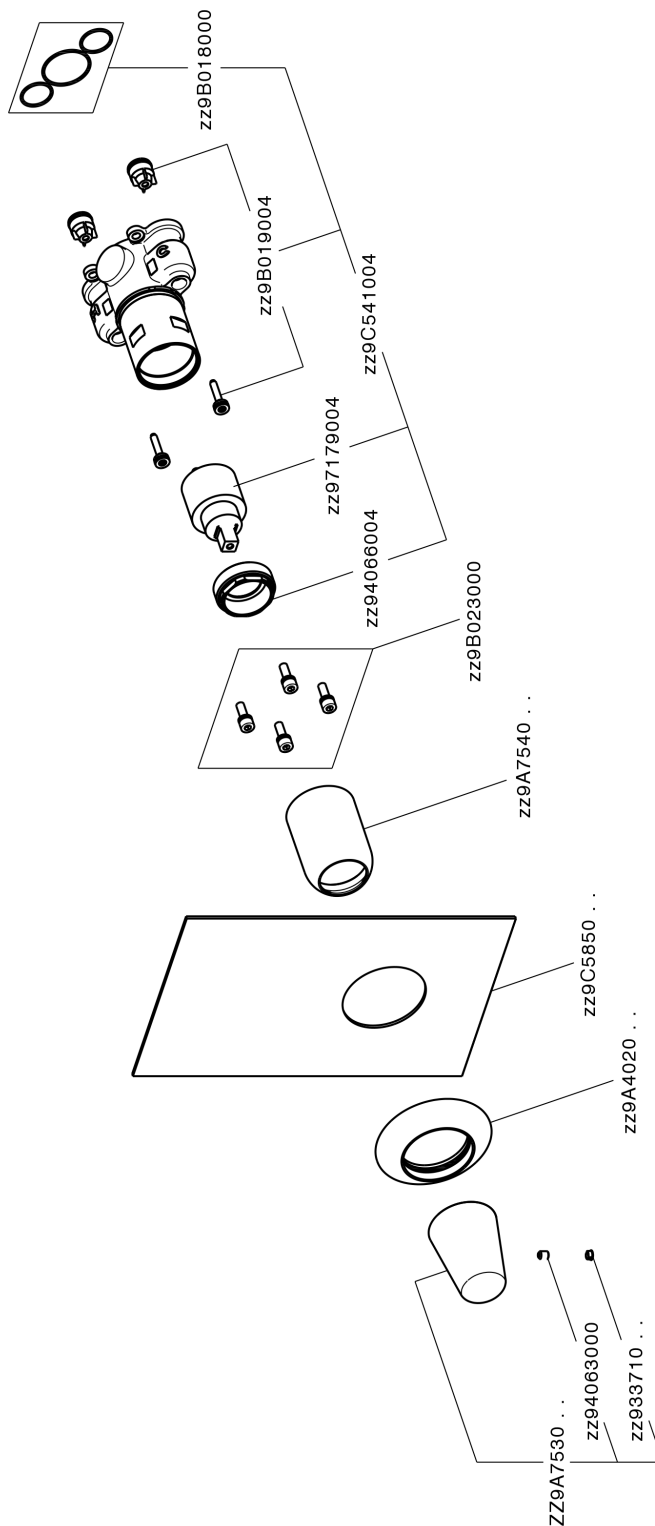

Conjunto Monomando para One-Box VITA_VI0BM010

MODELO **VI0BM010**

Conjunto Monomando para One-Box, 1 salida, profundidad mínima de instalación 67 mm, sin parte empotrada, para art. ZA00B030-ZA00B031

ACABADOS DISPONIBLES

-  **21** 21 Cromo
-  **2Q** 2Q Black Titanium
-  **40** 40 Negro Mate
-  **4Q** 4Q Blanco Mate

CARACTERÍSTICAS

Recambio Cartucho **ZZ97179000**

Cartucho Monomando 35 mm

Instalación **Empotrado**

Empotrado 2 **ZA00B031**

ZA00B030

Conjunto Monomando para One-Box VITA_VI0BM010

VI0BM010

<https://es.cisal.it/conjunto-monomando-para-one-box-vita-vi0bm010>

One-Box Universal para empotrado ONE BOX_ZA00B031

MODELO **ZA00B031**

One-Box Universal para empotrado, para termostático o monomando 1,2 o 3 salidas, sin parte externa, con silenciadores, con junta para sellado

ACABADOS DISPONIBLES

 **04** 04 Sin acabado

CARACTERÍSTICAS

Empotrado **1**

Termostático

El termostático Cisal es tu gestor personal del agua, ayudándote a manejar, controlar y ahorrar agua y energía.

One-Box Universal para empotrado ONE BOX_ZA00B030