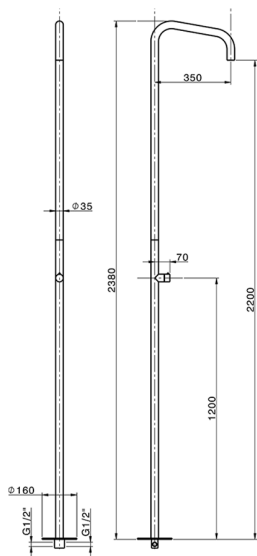

## Columna de ducha progresiva XION\_XI005120

MODELO **XI005120**

Columna de ducha progresiva, para exterior/interior de suelo, Aireador chorro lluvia, INOX AISI 316L

ACABADOS DISPONIBLES

**D1** D1 Inox Cepillado

CARACTERÍSTICAS

Recambio Cartucho **ZZ9E521000**

**Cartucho Monomando Progresivo 25 mm**

2025-01-15