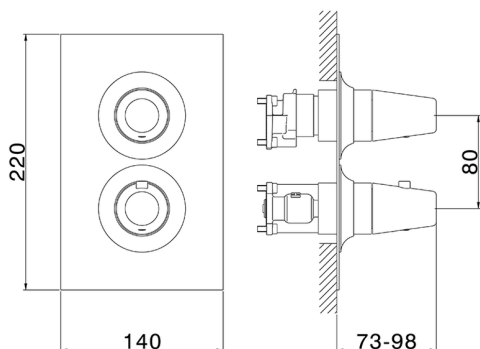

## Conjunto Termostático para One-Box VITA\_VI0BT030

MODELO **VI0BT030**

Conjunto Termostático para One-Box, con deviastop 1-2-3 salidas, profundidad mínima de instalación 67 mm, sin parte empotrada, para art. ZA00B030-ZA00B031

ACABADOS DISPONIBLES

-  **21** 21 Cromo
-  **2Q** 2Q Black Titanium
-  **40** 40 Negro Mate
-  **4Q** 4Q Blanco Mate

CARACTERÍSTICAS

Recambio Cartucho **24.04A.PP**  
**Cartucho Termostático Plus P 8X20**  
 Instalación **Empotrado**  
 Empotrado 2 **ZA00B031**  
**ZA00B030**