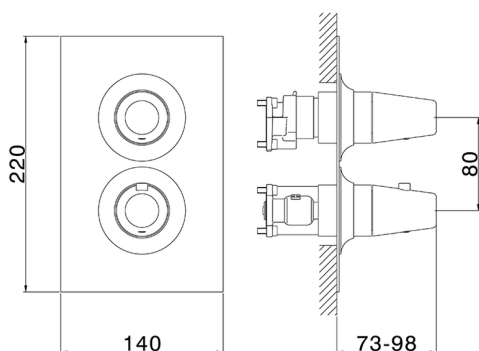

Conjunto Termostático para One-Box VITA_VI0BT030

MODELO **VI0BT030**

Conjunto Termostático para One-Box, con devia stop 1-2-3 salidas, profundidad mínima de instalación 67 mm, sin parte empotrada, para art. ZA00B030-ZA00B031

ACABADOS DISPONIBLES

-  **21** 21 Cromo
-  **2Q** 2Q Black Titanium
-  **40** 40 Negro Mate
-  **4Q** 4Q Blanco Mate

CARACTERÍSTICAS

Recambio Cartucho **24.04A.PP**
Cartucho Termostático Plus P 8X20
 Instalación **Empotrado**
 Empotrado 2 **ZA00B031**
ZA00B030