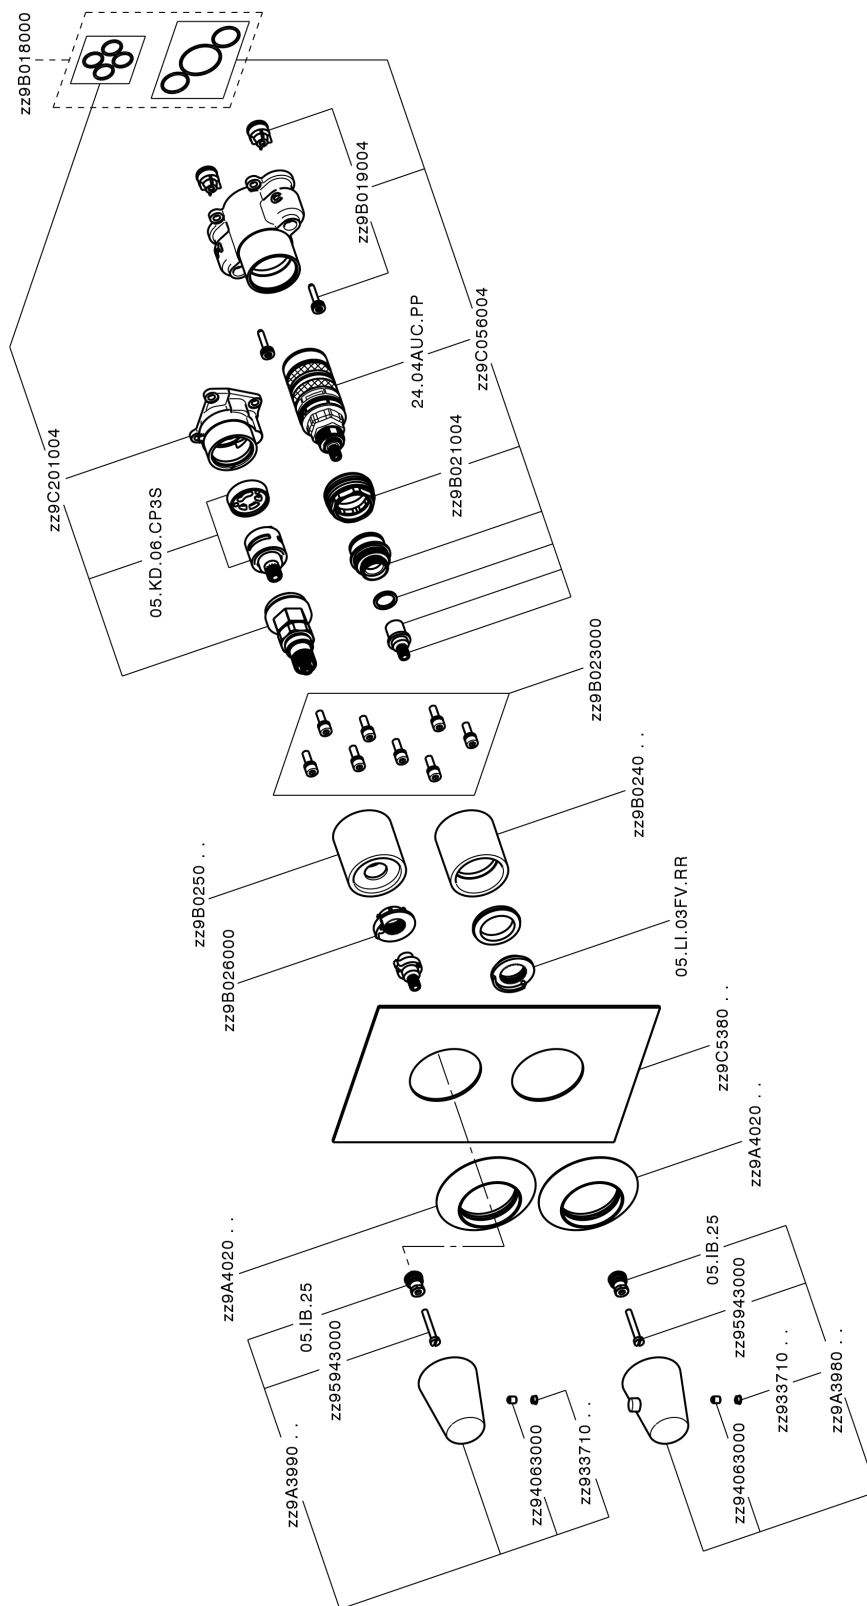

ACABADOS DISPONIBLES

-  **21** 21 Cromo
-  **2Q** 2Q Black Titanium
-  **40** 40 Negro Mate
-  **4Q** 4Q Blanco Mate

CARACTERÍSTICAS

Recambio Cartucho **24.04A.PP**
Cartucho Termostático Plus P 8X20
 Instalación **Empotrado**
 Empotrado 2 **ZA00B031**
ZA00B030

DeviaStop

La tecnología Cisal DeviaStop le permite ajustar el caudal de agua y dirigirla hacia la salida elegida (rociador superior, ducha de mano, etc.).

Termostático

El termostático Cisal es tu gestor personal del agua, ayudándote a manejar, controlar y ahorrar agua y energía.

Conjunto Termostático para One-Box VITA_VI0BT030

VI0BT030

<https://es.cisal.it/conjunto-termostatico-para-one-box-vita-vi0bt030>

One-Box Universal para empotrado ONE BOX_ZA00B031

MODELO **ZA00B031**

One-Box Universal para empotrado, para termostático o monomando 1,2 o 3 salidas, sin parte externa, con silenciadores, con junta para sellado

ACABADOS DISPONIBLES

 **04** 04 Sin acabado

CARACTERÍSTICAS

Empotrado **1**

Termostático

El termostático Cisal es tu gestor personal del agua, ayudándote a manejar, controlar y ahorrar agua y energía.

One-Box Universal para empotrado ONE BOX_ZA00B030