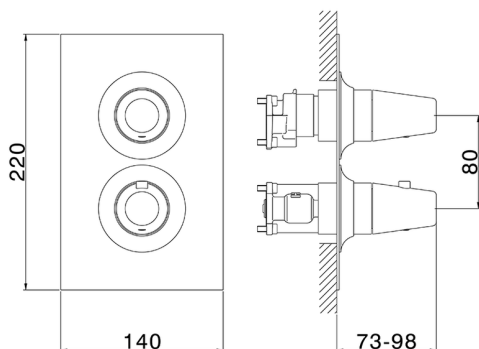

Conjunto Termostático para One-Box VITA_VI0BT030

MODELO **VI0BT030**

Conjunto Termostático para One-Box, con deviastop 1-2-3 salidas, profundidad mínima de instalación 67 mm, sin parte empotrada, para art. ZA00B030-ZA00B031

ACABADOS DISPONIBLES

-  **21** 21 Cromo
-  **2Q** 2Q Black Titanium
-  **40** 40 Negro Mate
-  **4Q** 4Q Blanco Mate

CARACTERÍSTICAS

Recambio Cartucho **24.04A.PP**
Cartucho Termostático Plus P 8X20
 Instalación **Empotrado**
 Empotrado 2 **ZA00B031**
ZA00B030