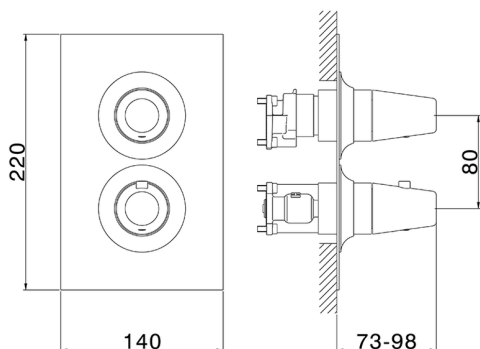

Conjunto Termostático para One-Box VITA_VI0BT030

MODELO **VI0BT030**

Conjunto Termostático para One-Box, con devia stop 1-2-3 salidas, profundidad mínima de instalación 67 mm, sin parte empotrada, para art. ZA00B030-ZA00B031

ACABADOS DISPONIBLES

-  **21** 21 Cromo
-  **2Q** 2Q Black Titanium
-  **40** 40 Negro Mate
-  **4Q** 4Q Blanco Mate

CARACTERÍSTICAS

Recambio Cartucho **24.04A.PP**
Cartucho Termostático Plus P 8X20
 Instalación **Empotrado**
 Empotrado 2 **ZA00B031**
ZA00B030