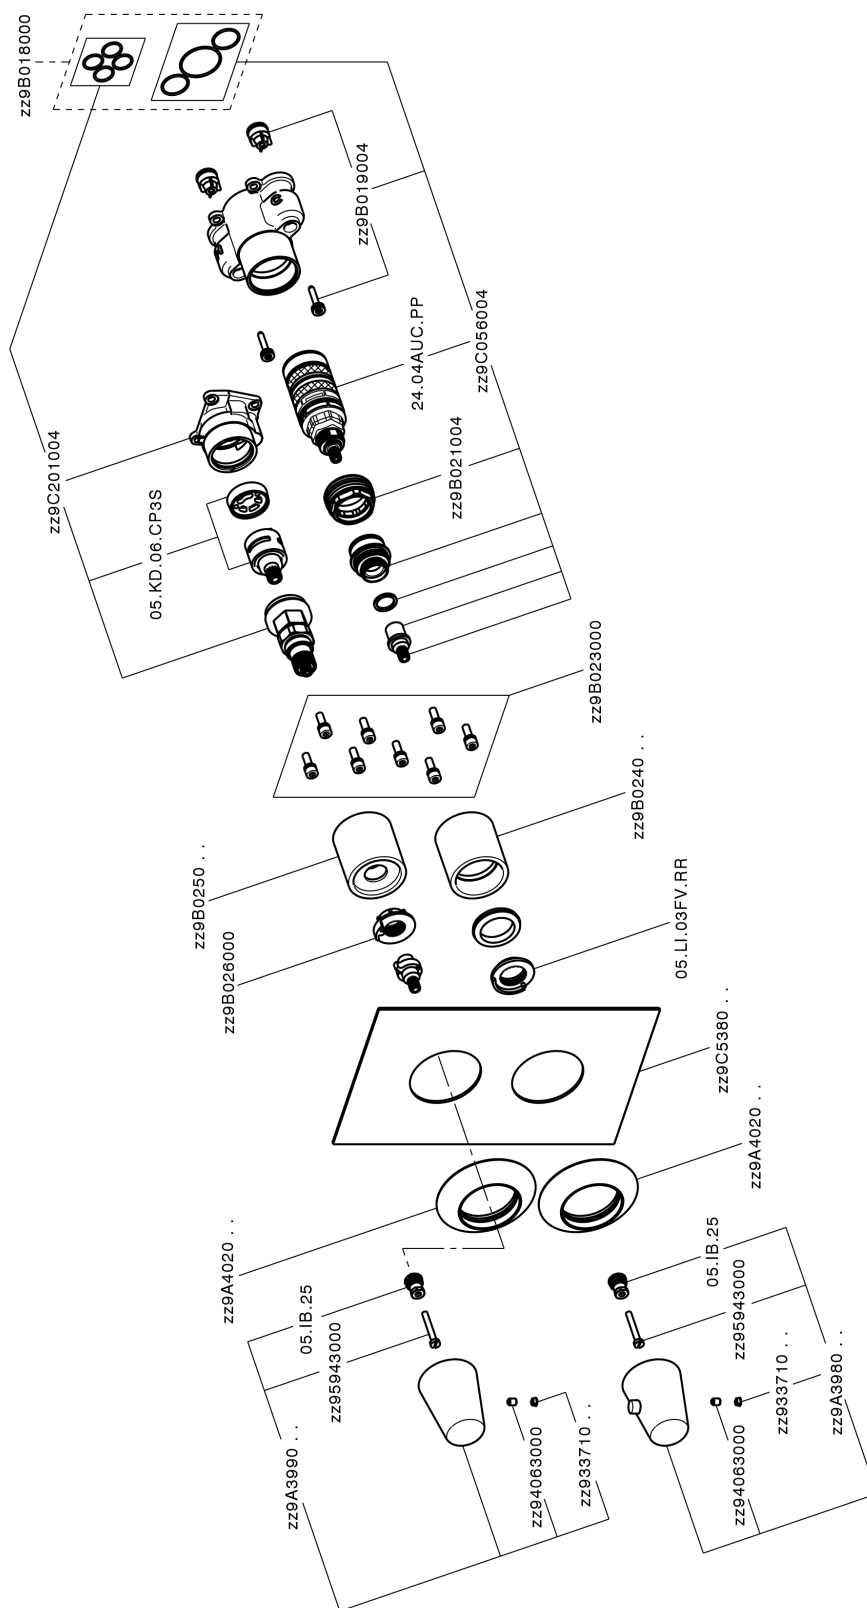

ACABADOS DISPONIBLES

-  **21** 21 Cromo
-  **2Q** 2Q Black Titanium
-  **40** 40 Negro Mate
-  **4Q** 4Q Blanco Mate

CARACTERÍSTICAS

Recambio Cartucho **24.04A.PP**
Cartucho Termostático Plus P 8X20
 Instalación **Empotrado**
 Empotrado 2 **ZA00B031**
ZA00B030

DeviaStop

La tecnología Cisal DeviaStop le permite ajustar el caudal de agua y dirigirla hacia la salida elegida (rociador superior, ducha de mano, etc.).

Termostático

El termostático Cisal es tu gestor personal del agua, ayudándote a manejar, controlar y ahorrar agua y energía.

Conjunto Termostático para One-Box VITA_VI0BT030

VI0BT030

<https://es.cisal.it/conjunto-termostatico-para-one-box-vita-vi0bt030>

One-Box Universal para empotrado ONE BOX_ZA00B031

MODELO **ZA00B031**

One-Box Universal para empotrado, para termostático o monomando 1, 2 o 3 salidas, sin parte externa, con silenciadores, con junta para sellado

ACABADOS DISPONIBLES

 **04** 04 Sin acabado

CARACTERÍSTICAS

Empotrado **1**

Termostático

El termostático Cisal es tu gestor personal del agua, ayudándote a manejar, controlar y ahorrar agua y energía.

One-Box Universal para empotrado ONE BOX_ZA00B030