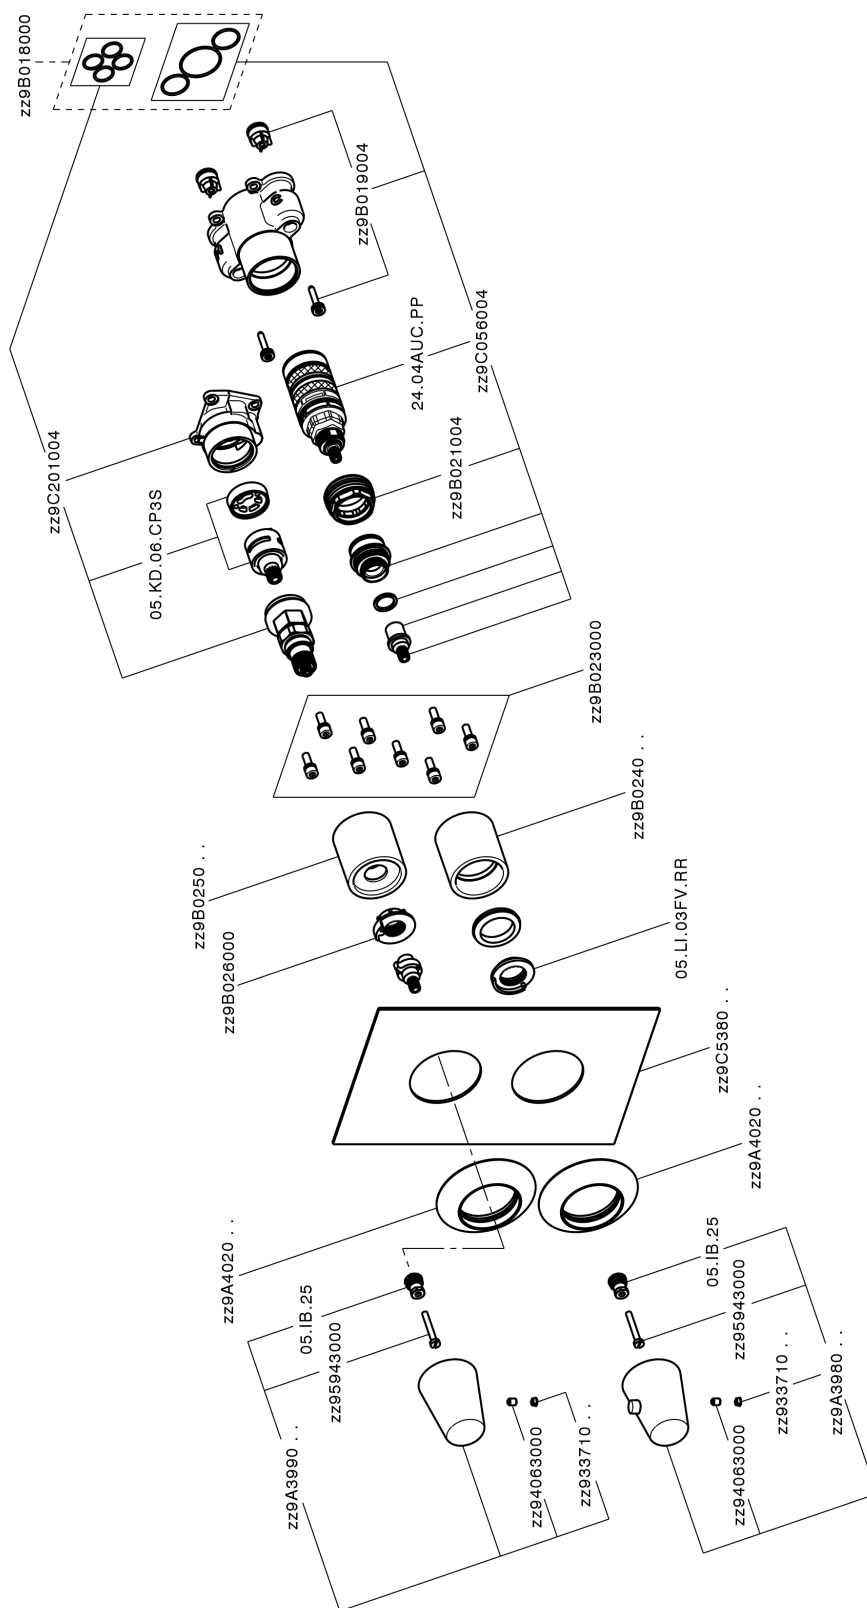

ACABADOS DISPONIBLES

-  **21** 21 Cromo
-  **2Q** 2Q Black Titanium
-  **40** 40 Negro Mate
-  **4Q** 4Q Blanco Mate

CARACTERÍSTICAS

Recambio Cartucho **24.04A.PP**
Cartucho Termostático Plus P 8X20
 Instalación **Empotrado**
 Empotrado 2 **ZA00B031**
ZA00B030

DeviaStop

La tecnología Cisal DeviaStop le permite ajustar el caudal de agua y dirigirla hacia la salida elegida (rociador superior, ducha de mano, etc.).

Termostático

El termostático Cisal es tu gestor personal del agua, ayudándote a manejar, controlar y ahorrar agua y energía.

Conjunto Termostático para One-Box VITA_VI0BT030

VI0BT030

<https://es.cisal.it/conjunto-termostatico-para-one-box-vita-vi0bt030>

One-Box Universal para empotrado ONE BOX_ZA00B031

MODELO **ZA00B031**

One-Box Universal para empotrado, para termostático o monomando 1,2 o 3 salidas, sin parte externa, con silenciadores, con junta para sellado

ACABADOS DISPONIBLES

 **04** 04 Sin acabado

CARACTERÍSTICAS

Empotrado **1**

Termostático

El termostático Cisal es tu gestor personal del agua, ayudándote a manejar, controlar y ahorrar agua y energía.

One-Box Universal para empotrado ONE BOX_ZA00B030