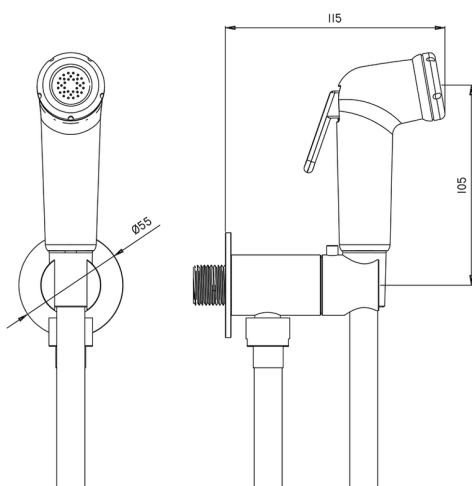

## Kit ducha higiénica para bidé DUCHAS HIGIÉNICAS\_M3007925

MODELO **M3007925**

Kit ducha higiénica para bidé, soporte mural redondo, apertura mono agua, ducha higiénica de ABS, flexible PVC 120 cm

ACABADOS DISPONIBLES

### Duchita higiénica

Ducha higiénica, para el cuidado de la higiene personal.

2026-06-14