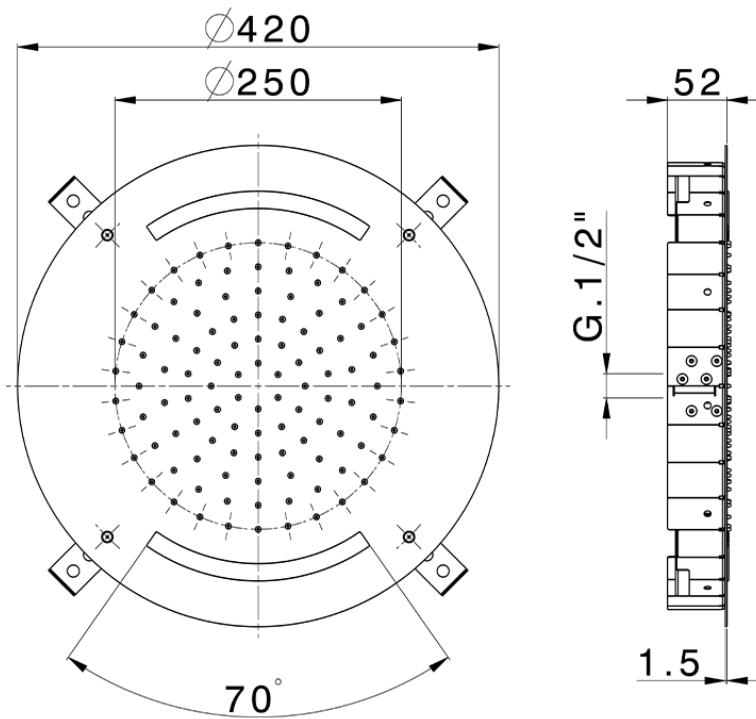

## Rociador de techo con cromoterapia Ø 420 mm ZEN SHOWER\_ZS0C0015

ZS0C0015

<https://es.cisal.it/rociador-de-techo-con-cromoterapia-o-420-mm-zen-shower-zs0c0015>

2026-06-20