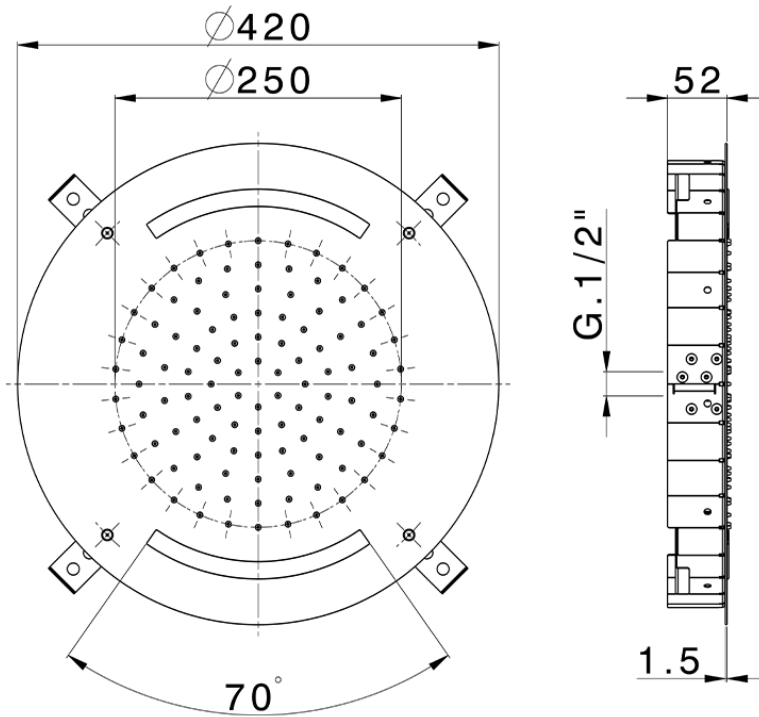

## Rociador de techo con cromoterapia Ø 420 mm ZEN SHOWER\_ZS0C0015

ZS0C0015

<https://es.cisal.it/rociador-de-techo-con-cromoterapia-o-420-mm-zen-shower-zs0c0015>

2026-05-01