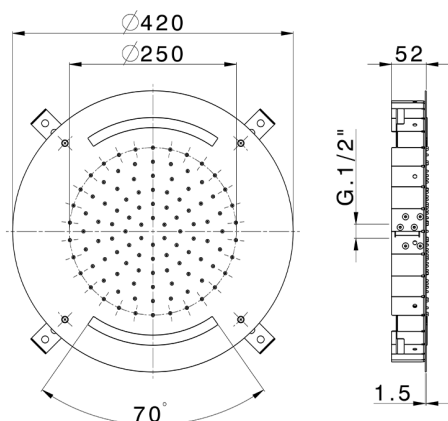

Rociador de techo con cromoterapia Ø 420 mm ZEN SHOWER_ZS0C0015

MODELO **ZS0C0015**

Rociador de techo con cromoterapia Ø 420 mm, funciones lluvia, cromoterapia, con teclado empotrado incluido, acero inoxidable AISI 304

ACABADOS DISPONIBLES

- **D1** D1 Inox Cepillado
- **40** 40 Negro Mate
- **4Q** 4Q Blanco Mate
- **5G** 5G Oro Rosa
- **D2** D2 Inox brillo

CARACTERÍSTICAS

2026-05-03