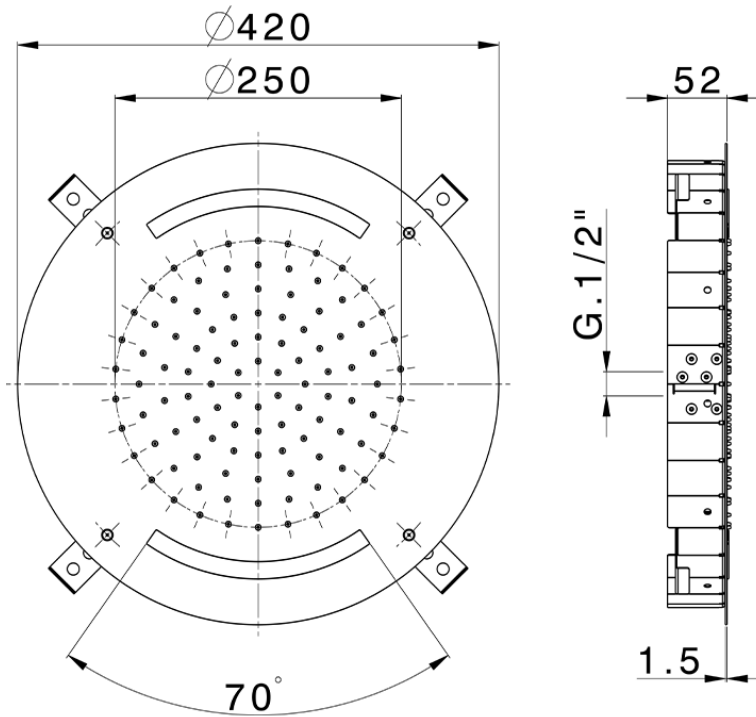

Rociador de techo con cromoterapia Ø 420 mm ZEN SHOWER_ZS0C0015

ZS0C0015

<https://es.cisal.it/rociador-de-techo-con-cromoterapia-o-420-mm-zen-shower-zs0c0015>

2026-06-15