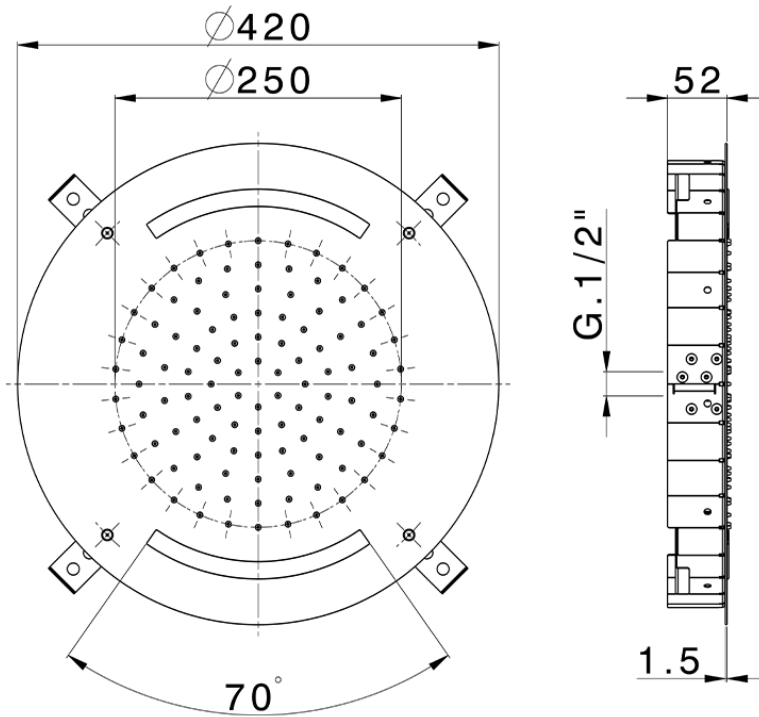

Rociador de techo con cromoterapia Ø 420 mm ZEN SHOWER_ZS0C0015

ZS0C0015

<https://es.cisal.it/rociador-de-techo-con-cromoterapia-o-420-mm-zen-shower-zs0c0015>

2026-05-01