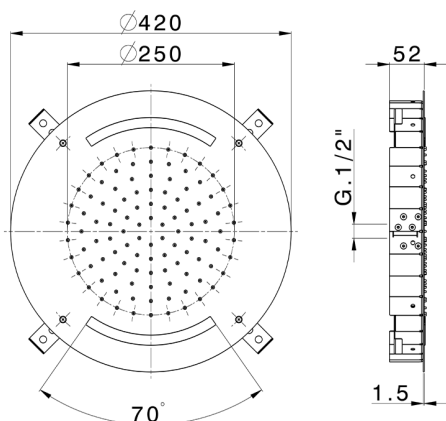

Rociador de techo con cromoterapia Ø 420 mm ZEN SHOWER_ZS0C0015

MODELO **ZS0C0015**

Rociador de techo con cromoterapia Ø 420 mm, funciones lluvia, cromoterapia, con teclado empotrado incluido, acero inoxidable AISI 304

ACABADOS DISPONIBLES

- **D1** D1 Inox Cepillado
- **40** 40 Negro Mate
- **4Q** 4Q Blanco Mate
- **5G** 5G Oro Rosa
- **D2** D2 Inox brillo

CARACTERÍSTICAS

2026-05-01